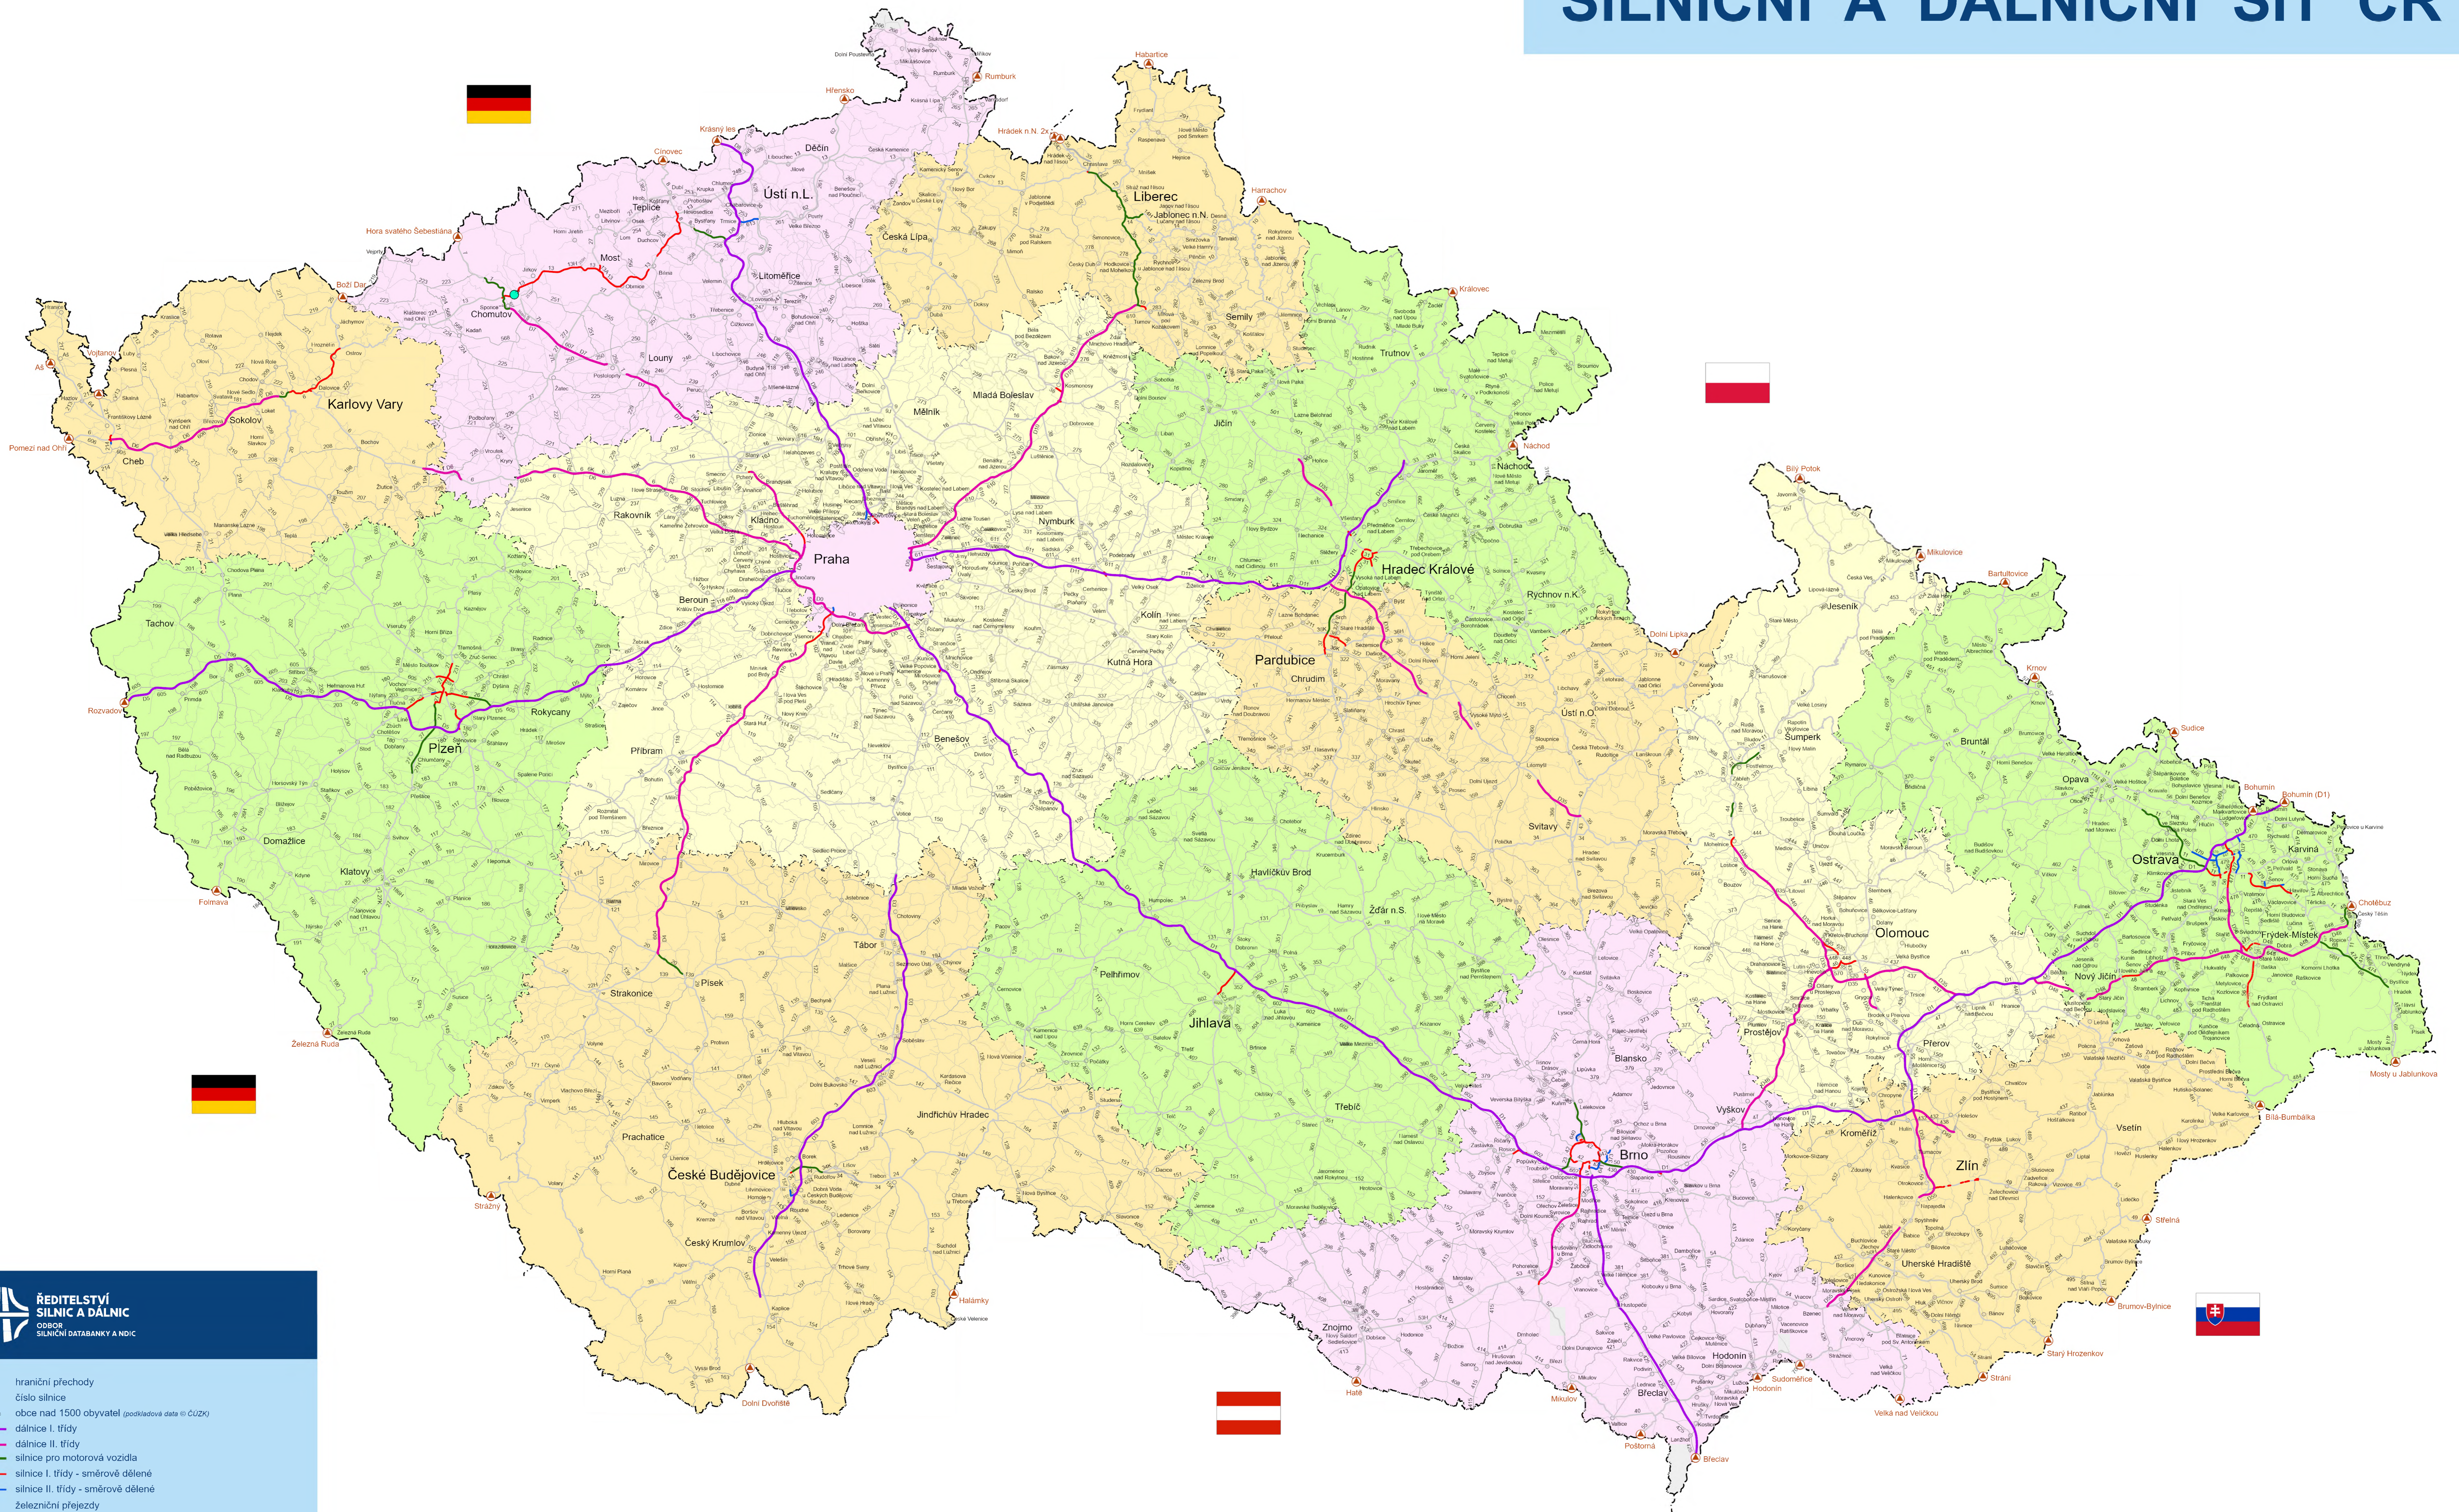

SILNIČNÍ A DÁLNIČNÍ SÍŤ ČR

ŘEDITELSTVÍ SILNIC A DÁLNIC
ODBOR SILNIČNÍ DATABANKY A NDIČ

- ▲ hraniční přechody
- 162 číslo silnice
- obec nad 1500 obyvatel (podkladové data © ČÚZK)
- dálnice I. třídy
- dálnice II. třídy
- silnice pro motorová vozidla
- silnice I. třídy - směrové dělení
- silnice II. třídy - směrové dělení
- železniční přejezdy