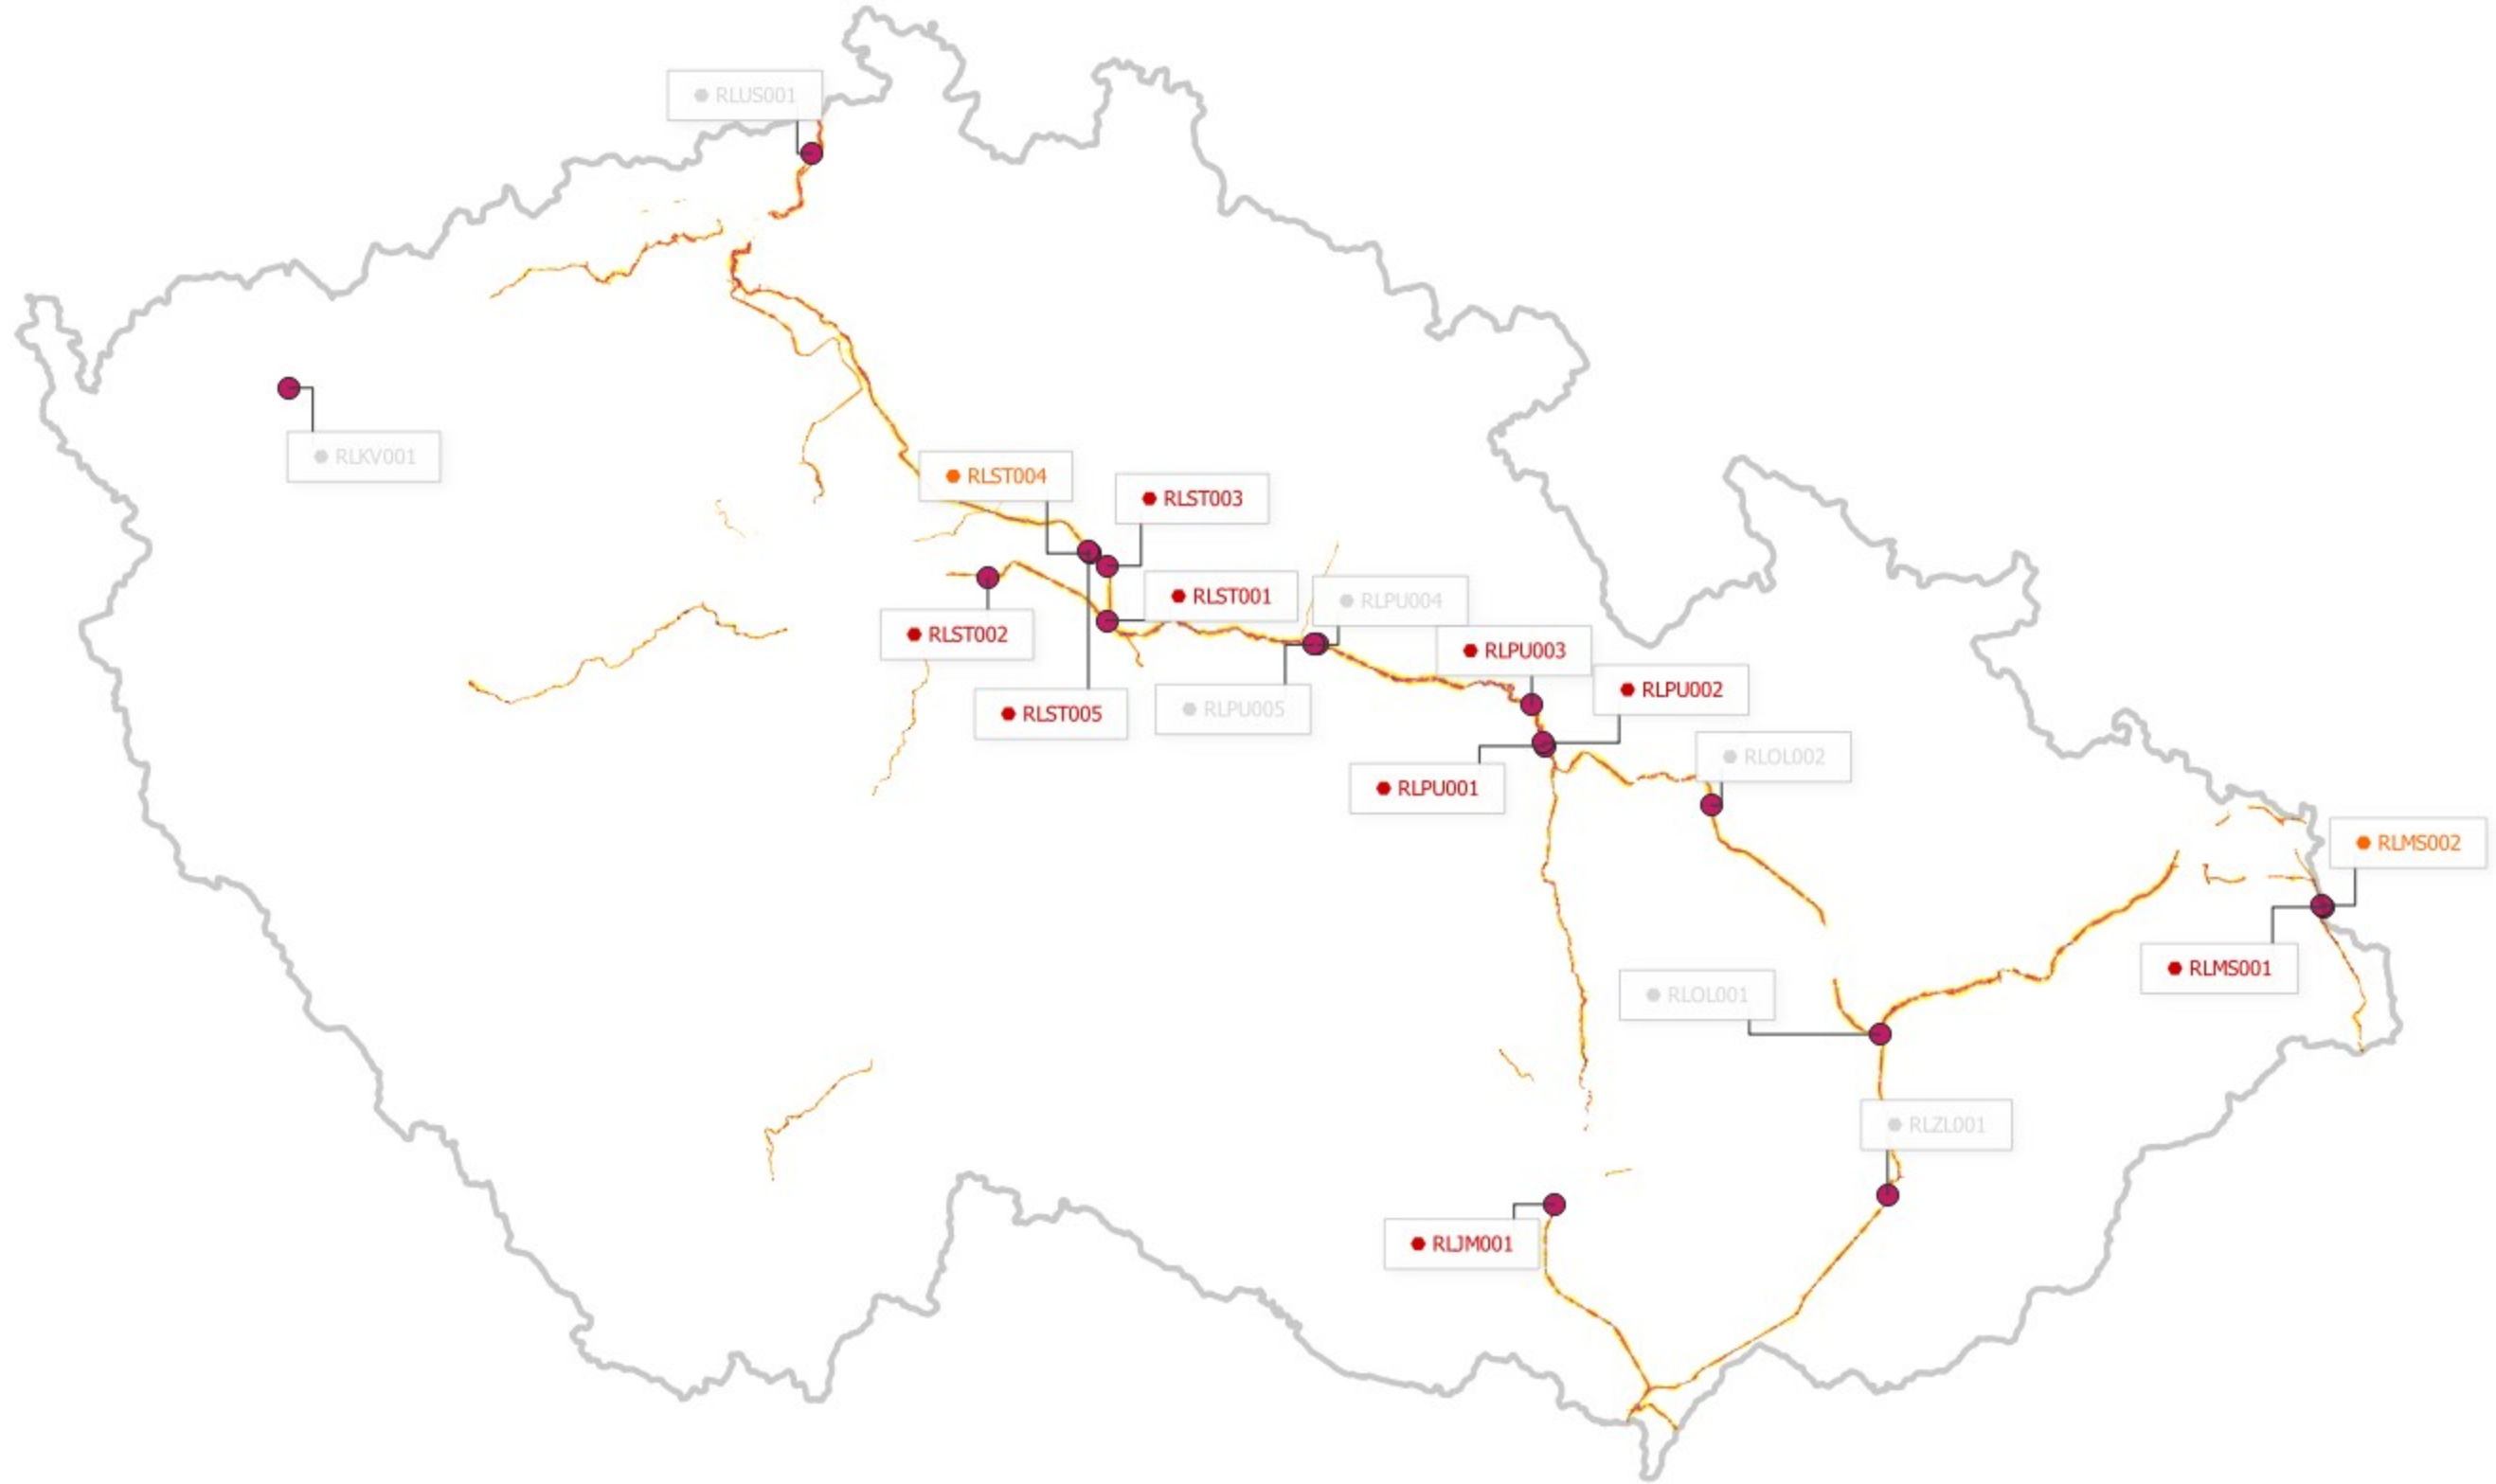

Akční plán protihlukových opatření pro
hlavní železniční tratě ve správě SŽ

VYMEZENÍ KRITICKÝCH MÍST v okolí hlavních železničních tratí

Hlavní železniční tratě ČR

RLKV001

RLUS001

RLST005
RLST004
RLST003
RLST002
RLST001

RLPU005
RLPU004

RLPU003
RLPU002
RLPU001

RLOL002

RLOL001

RLJM001

RLZL001

RLMS002
RLMS001

Lokalita: Český Brod

● RLST002
Počet obyvatel v Hotspotu - 269
Počet Zdravotních zařízení - 0
Počet školských zařízení - 0

ČESKÝ BROD

LIBLIČE

Legenda:

Hotspoty
● Prioritní hotspot

Budovy
■ Bydlení, ostatní
■ Škola
■ Nemocnice

Lokalita: Poděbrady

Legenda:

Hotspoty

-  Prioritní hotspot
-  Hotspot významný

Budovy

-  Bydlení, ostatní
-  Škola
-  Nemocnice

Mapa Poděbrady

Lokalita: Libice nad Cidlinou

Pod valy