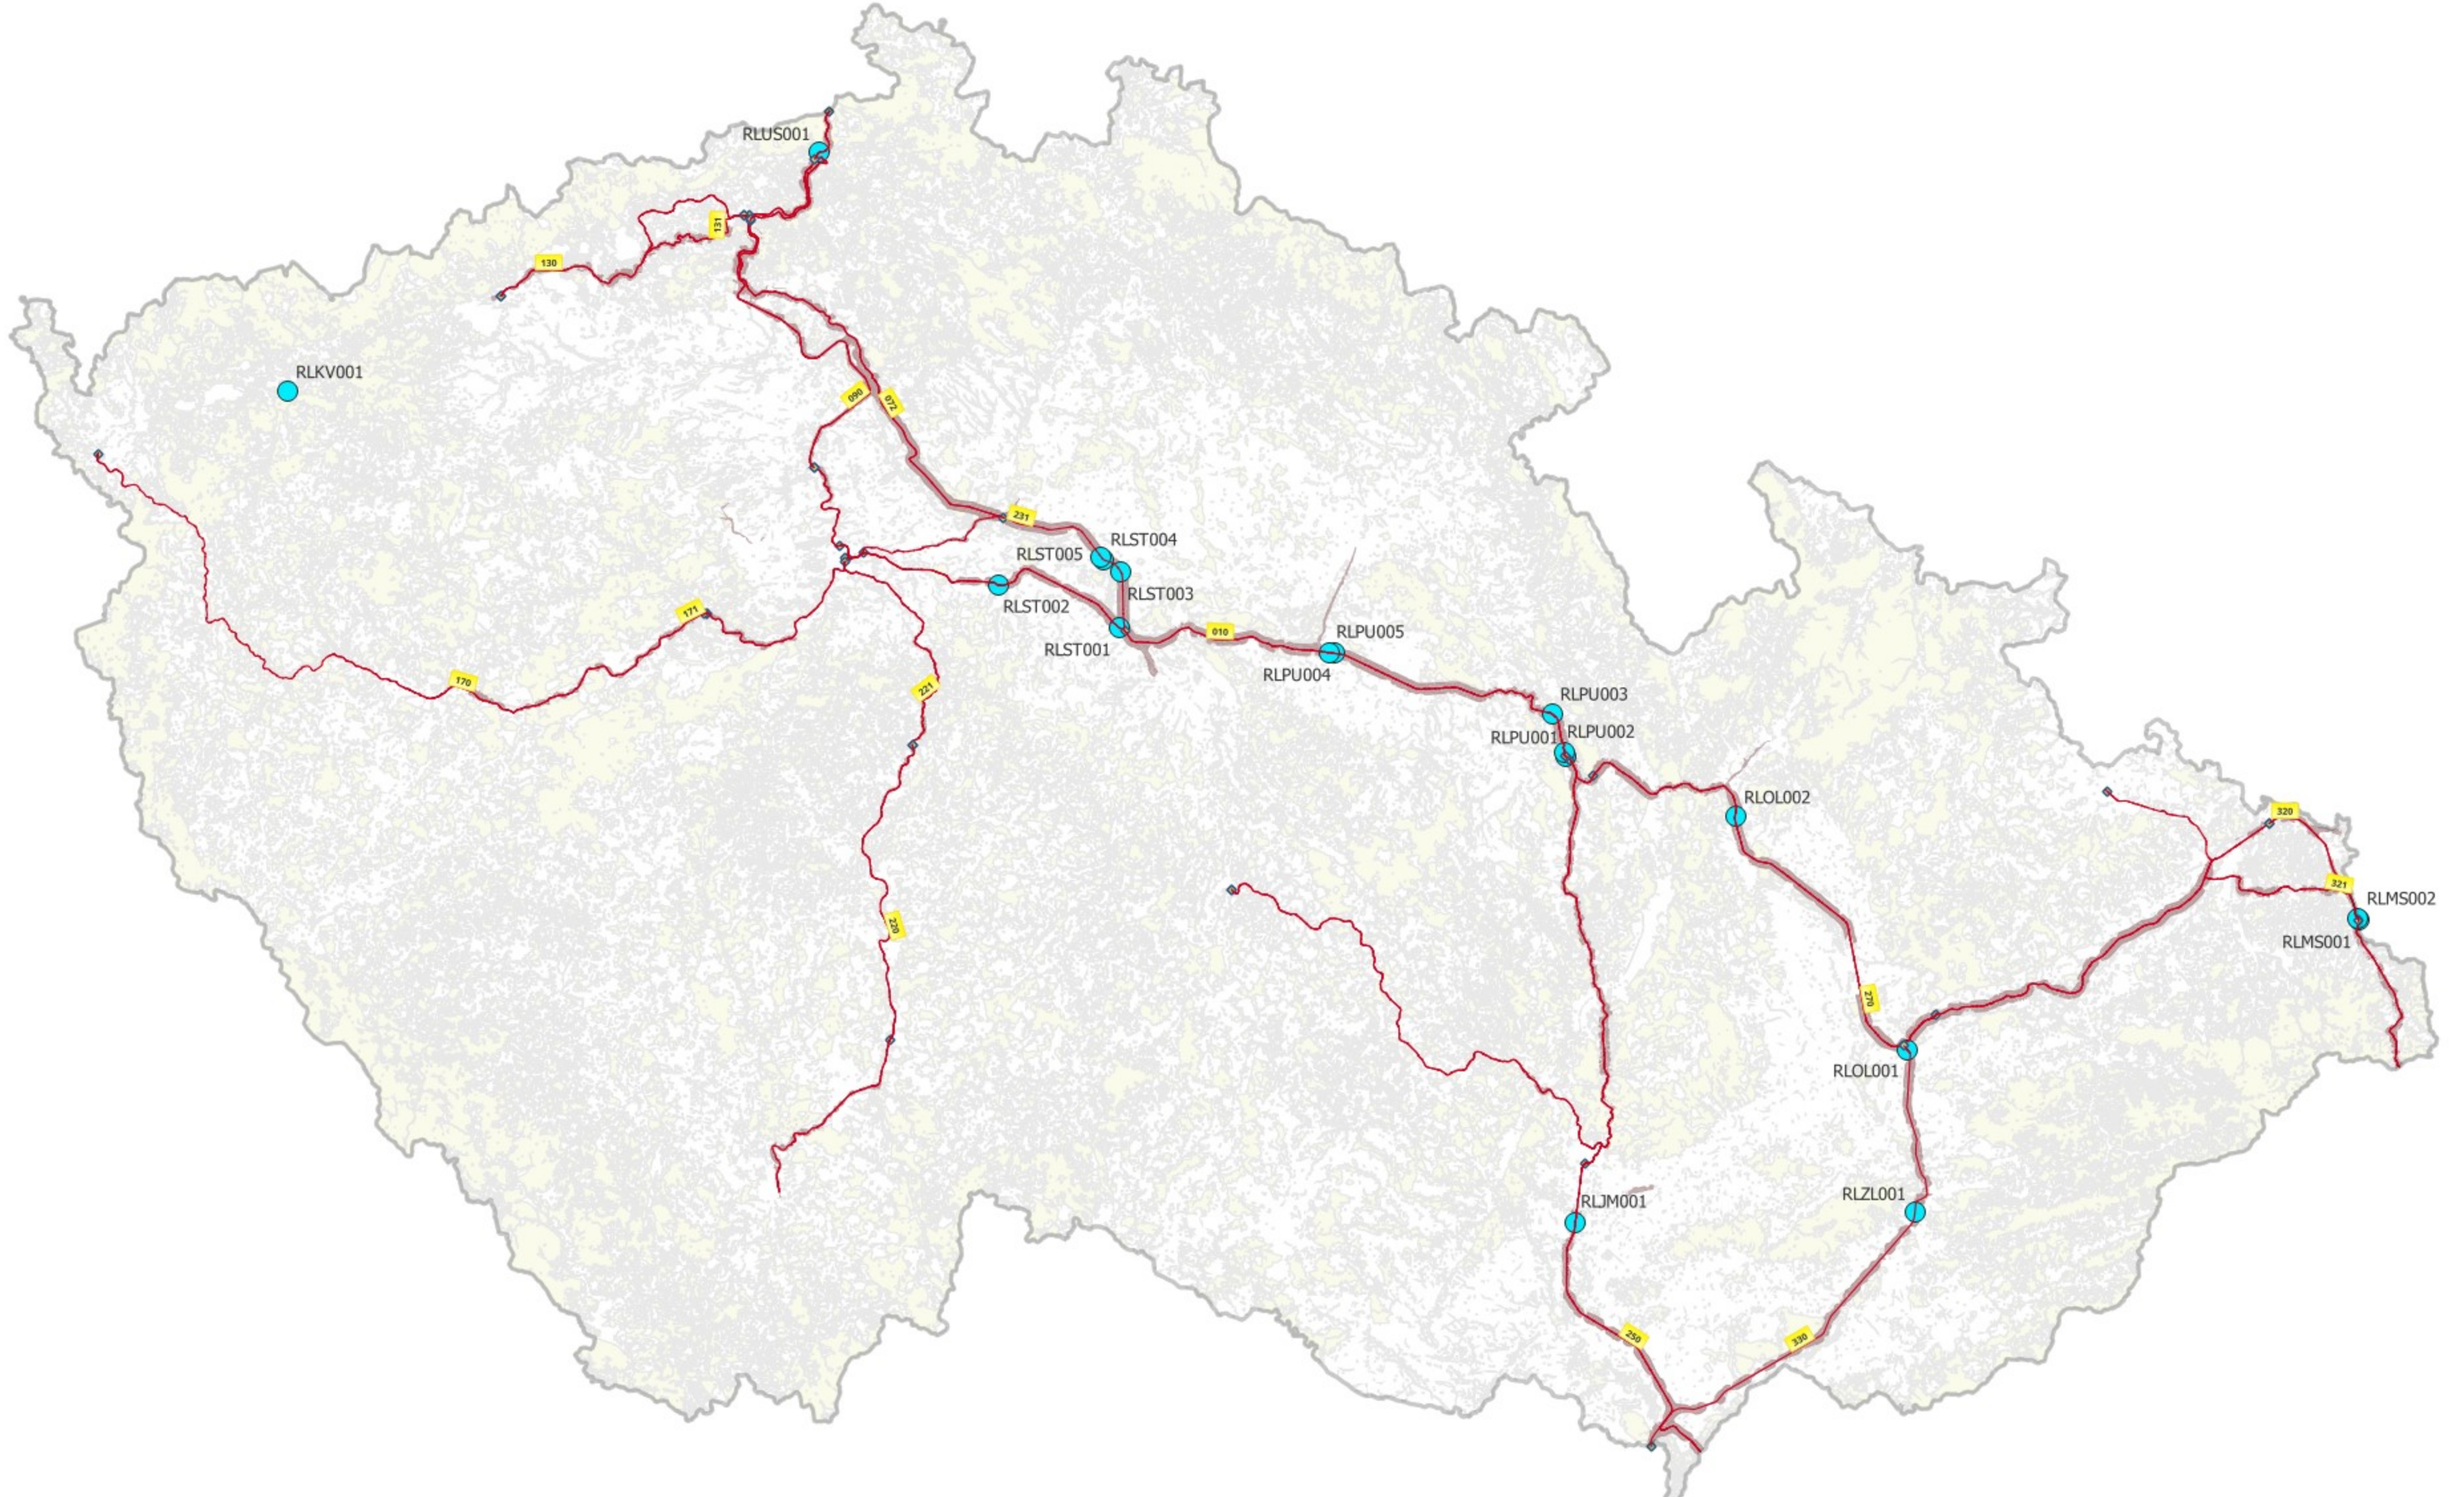

Akční plán protihlukových opatření pro
hlavní železniční tratě ve správě SŽ

VYMEZENÍ KRITICKÝCH MÍST v okolí hlavních železničních tratí

Hlavní železniční tratě ČR

RLKV001

RLUS001

RLST005
RLST004
RLST003
RLST002
RLST001

● RLST002
Počet obyvatel v Hotspotu - 269
Počet Zdravotních zařízení - 0
Počet školských zařízení - 0

ČESKÝ BROD

LIBLIČE

Legenda:

Hotspoty
● Prioritní hotspot

Budovy
■ Bydlení, ostatní
■ Škola
■ Nemocnice

Lokalita: Poděbrady

PODĚBRADY V

PODĚBRADY II

PODĚBRADY I

PODĚBRADY I

Labe

Labe

Labe

Skupice

Legenda:

Hotspoty

-  Prioritní hotspot
-  Hotspot významný

Budovy

-  Bydlení, ostatní
-  Škola
-  Nemocnice

Mapa Poděbrady

Lokalita: Libice nad Cidlinou

Pod valy