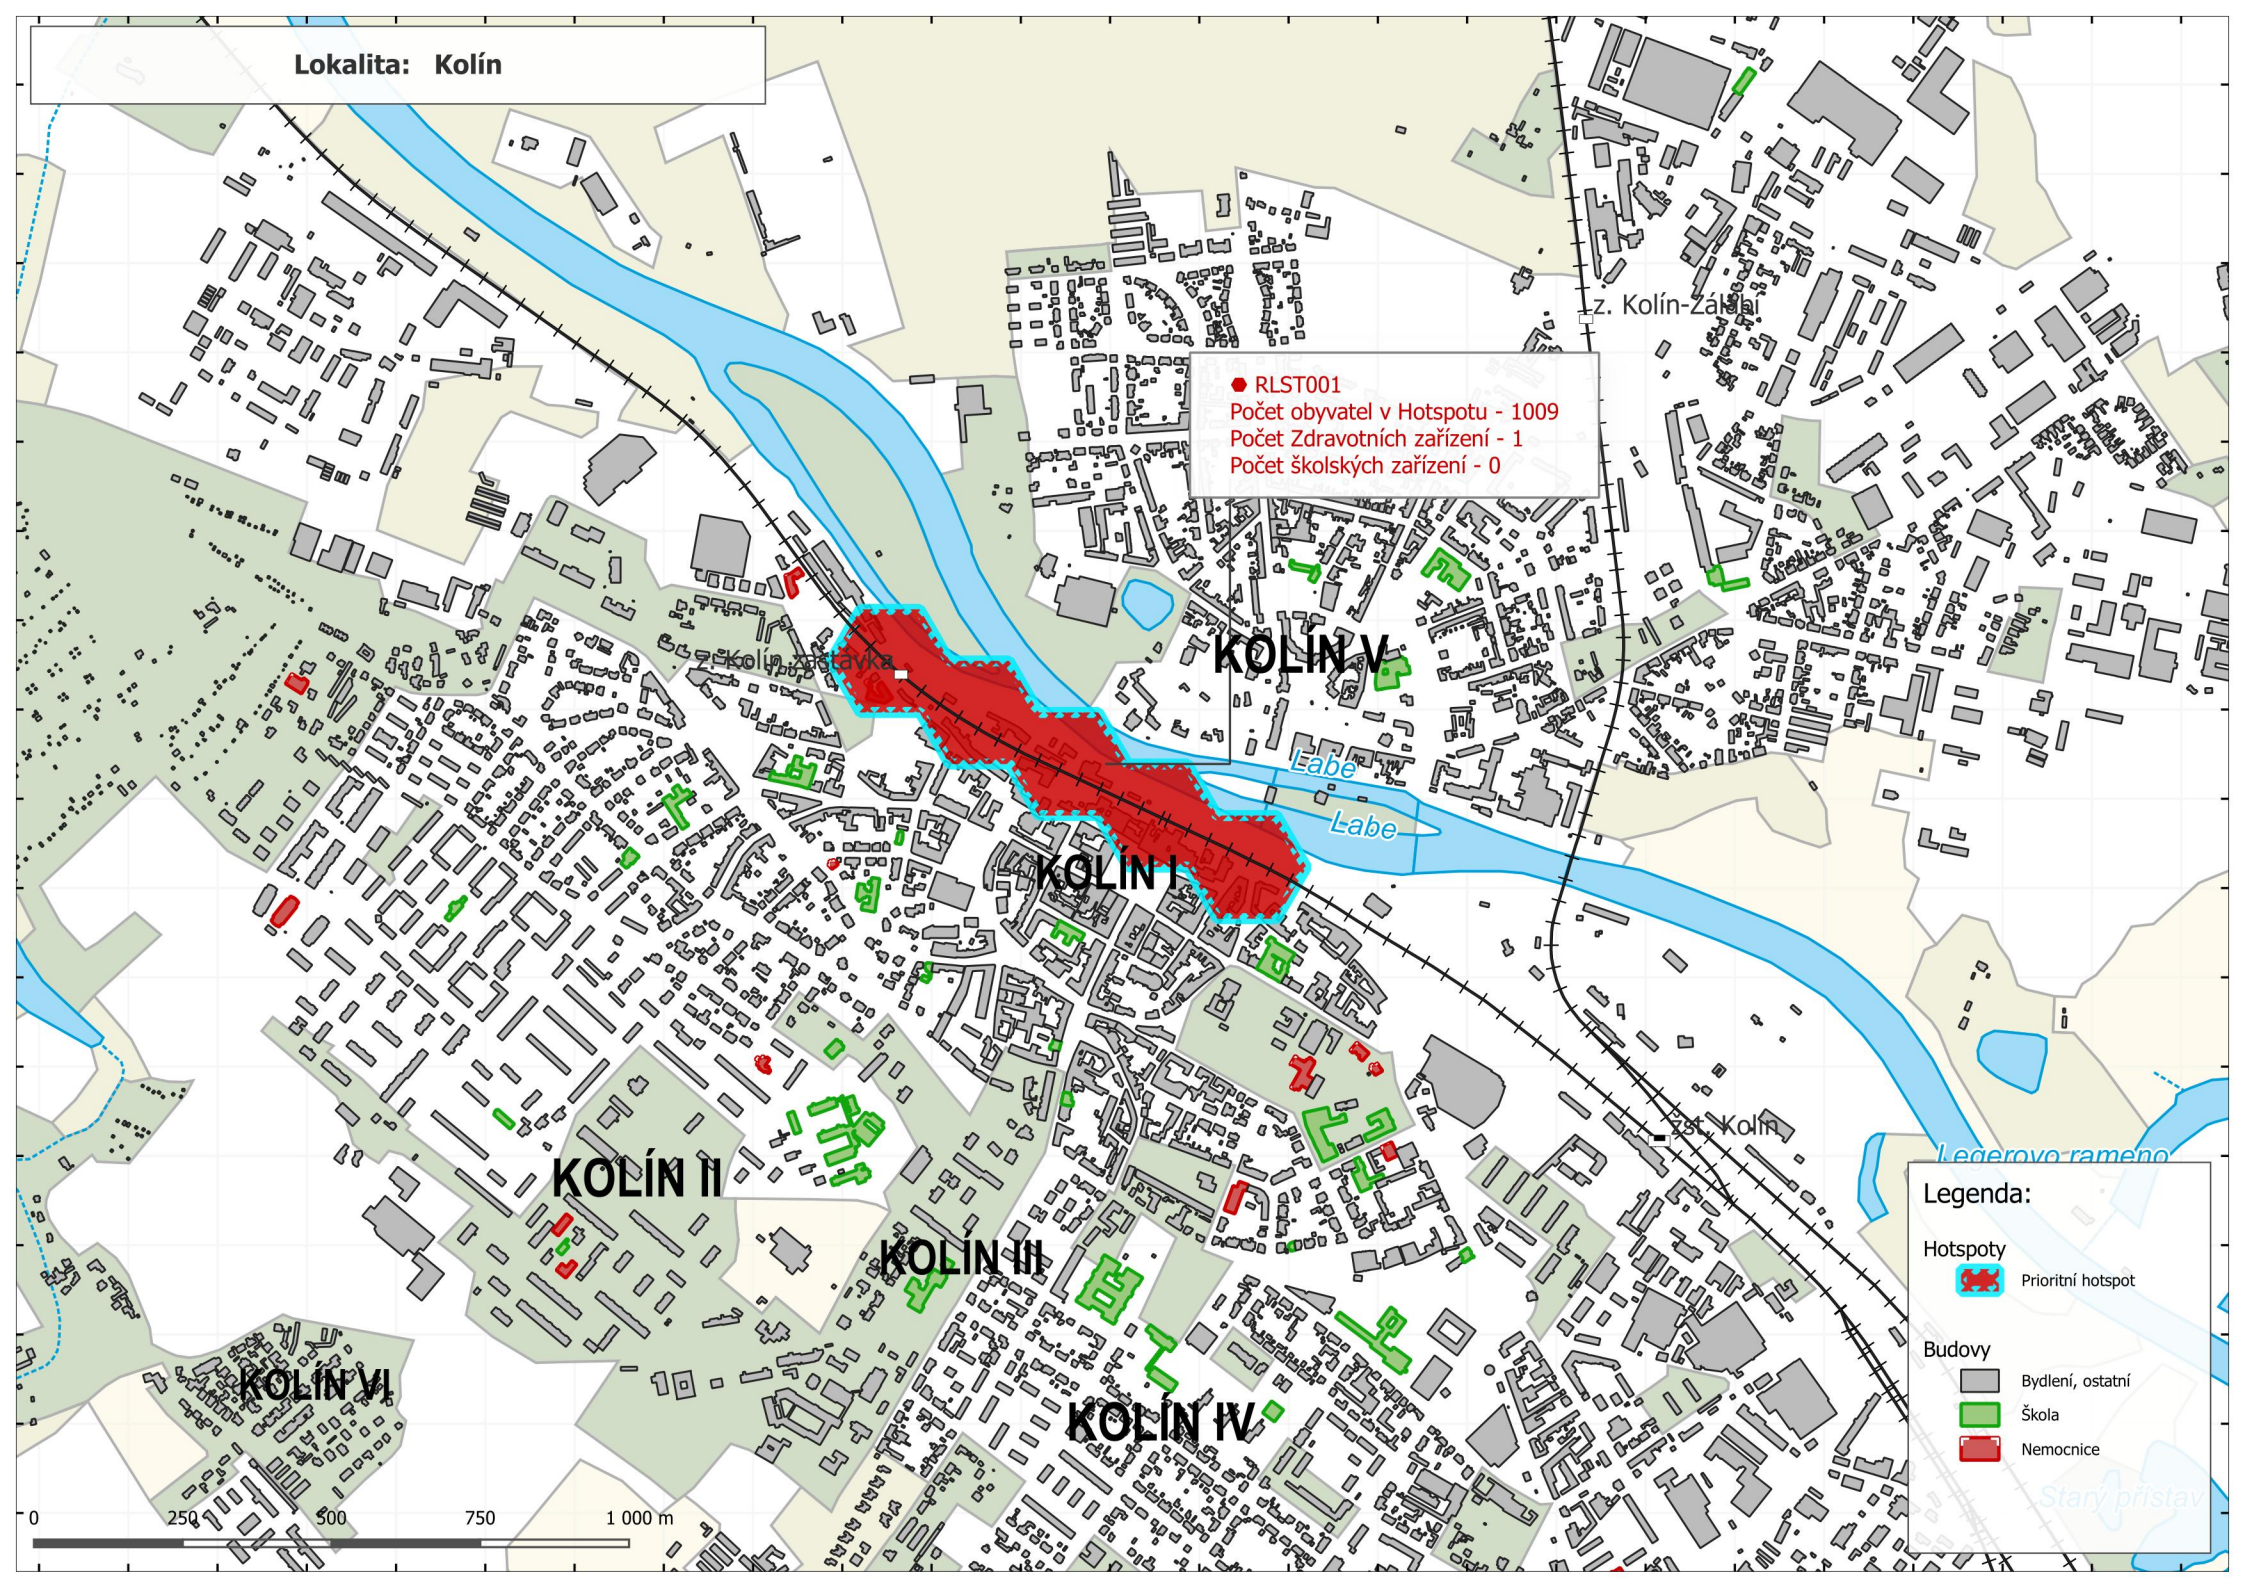

Lokalita: Kolín

● RLST001
Počet obyvatel v Hotspotu - 1009
Počet Zdravotních zařízení - 1
Počet školských zařízení - 0

Legenda:

1. Hotspoty
2. Prioritní hotspot
3. Budovy
4. Bydlení, ostatní
   - Škola
   - Nemocnice