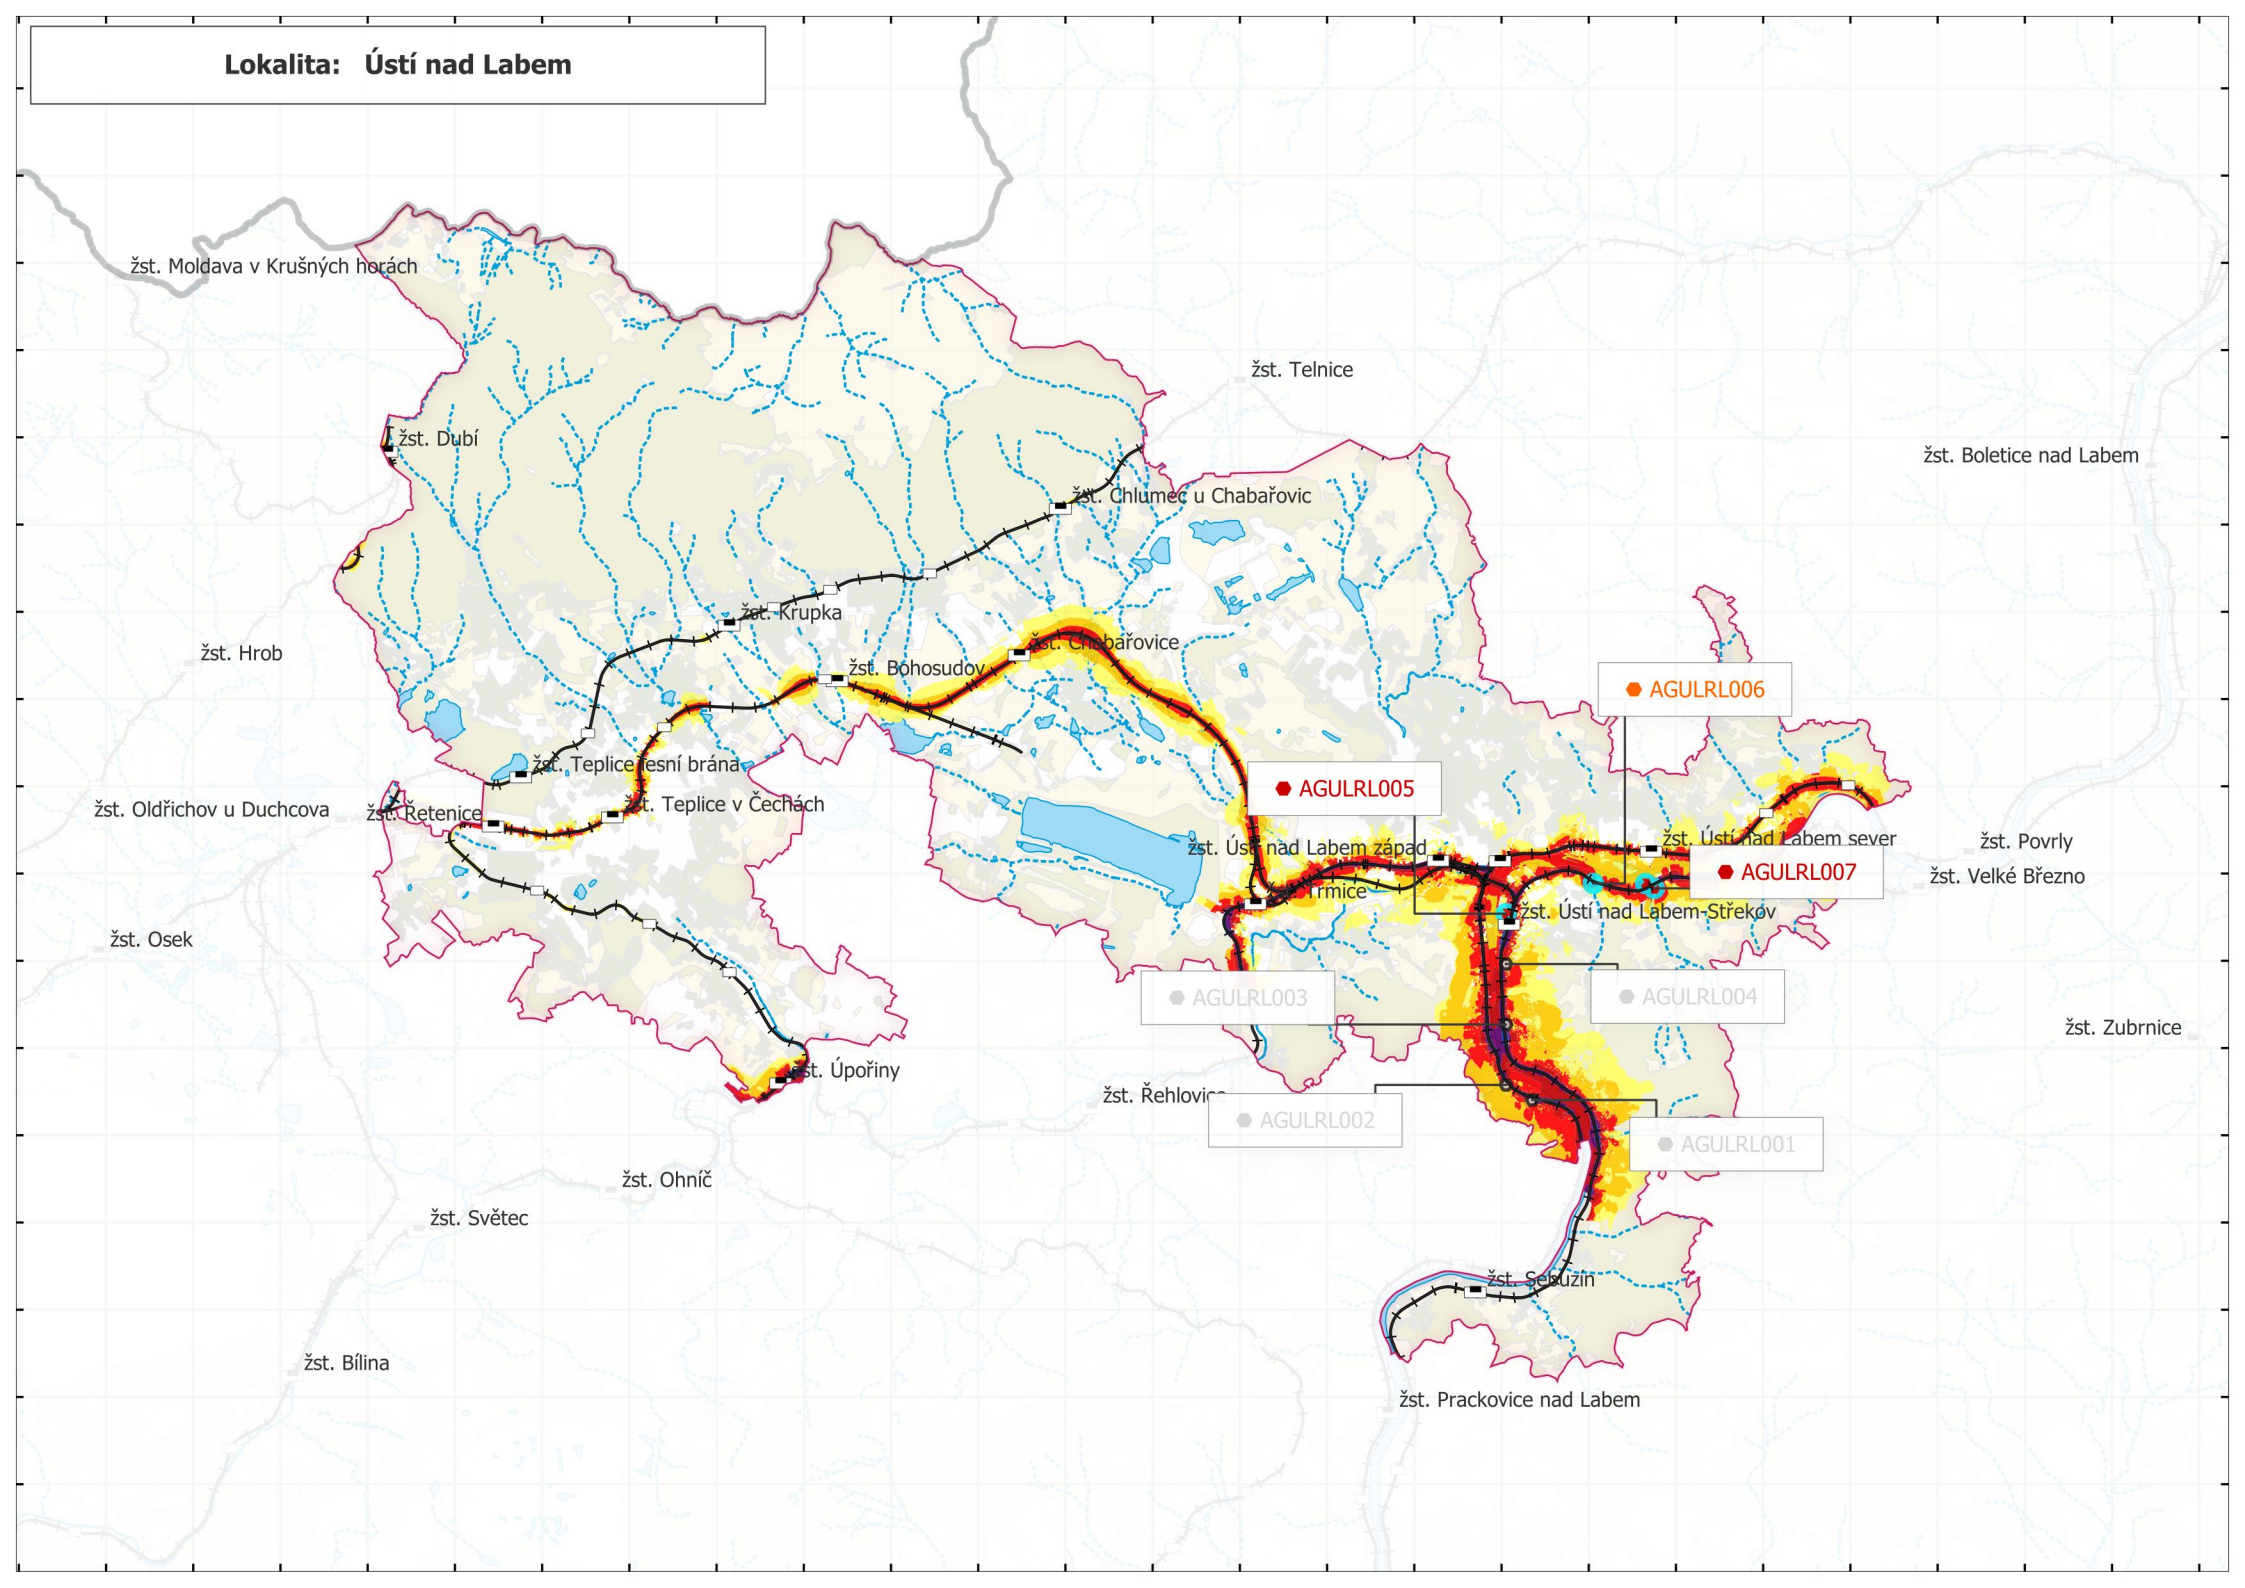

Akční plán protihlukových opatření pro
hlavní železniční tratě ve správě SŽ

VYMEZENÍ KRITICKÝCH MÍST v okolí hlavních železničních tratí

Aglomerace Ústí nad Labem - Teplice

Lokalita: Ústí nad Labem

žst. Moldava v Krušných horách

● AGULRL002

● AGULRL001

žst. Světec

žst. Ohnič

žst. Selsuzín

žst. Bílina

žst. Prackovice nad Labem

● AGULRL006
Počet obyvatel v Hotspotu - 53
Počet Zdravotních zařízení - 0
Počet školských zařízení - 0

● AGULRL005
Počet obyvatel v Hotspotu - 241
Počet Zdravotních zařízení - 0
Počet školských zařízení - 1

● AGULRL007
Počet obyvatel v Hotspotu - 98
Počet Zdravotních zařízení - 0
Počet školských zařízení - 0

Legenda:

Hotspoty

- Prioritní hotspot
- Hotspot významný
- Hotspot

Budovy

- Bydlení, ostatní
- Škola
- Nemocnice