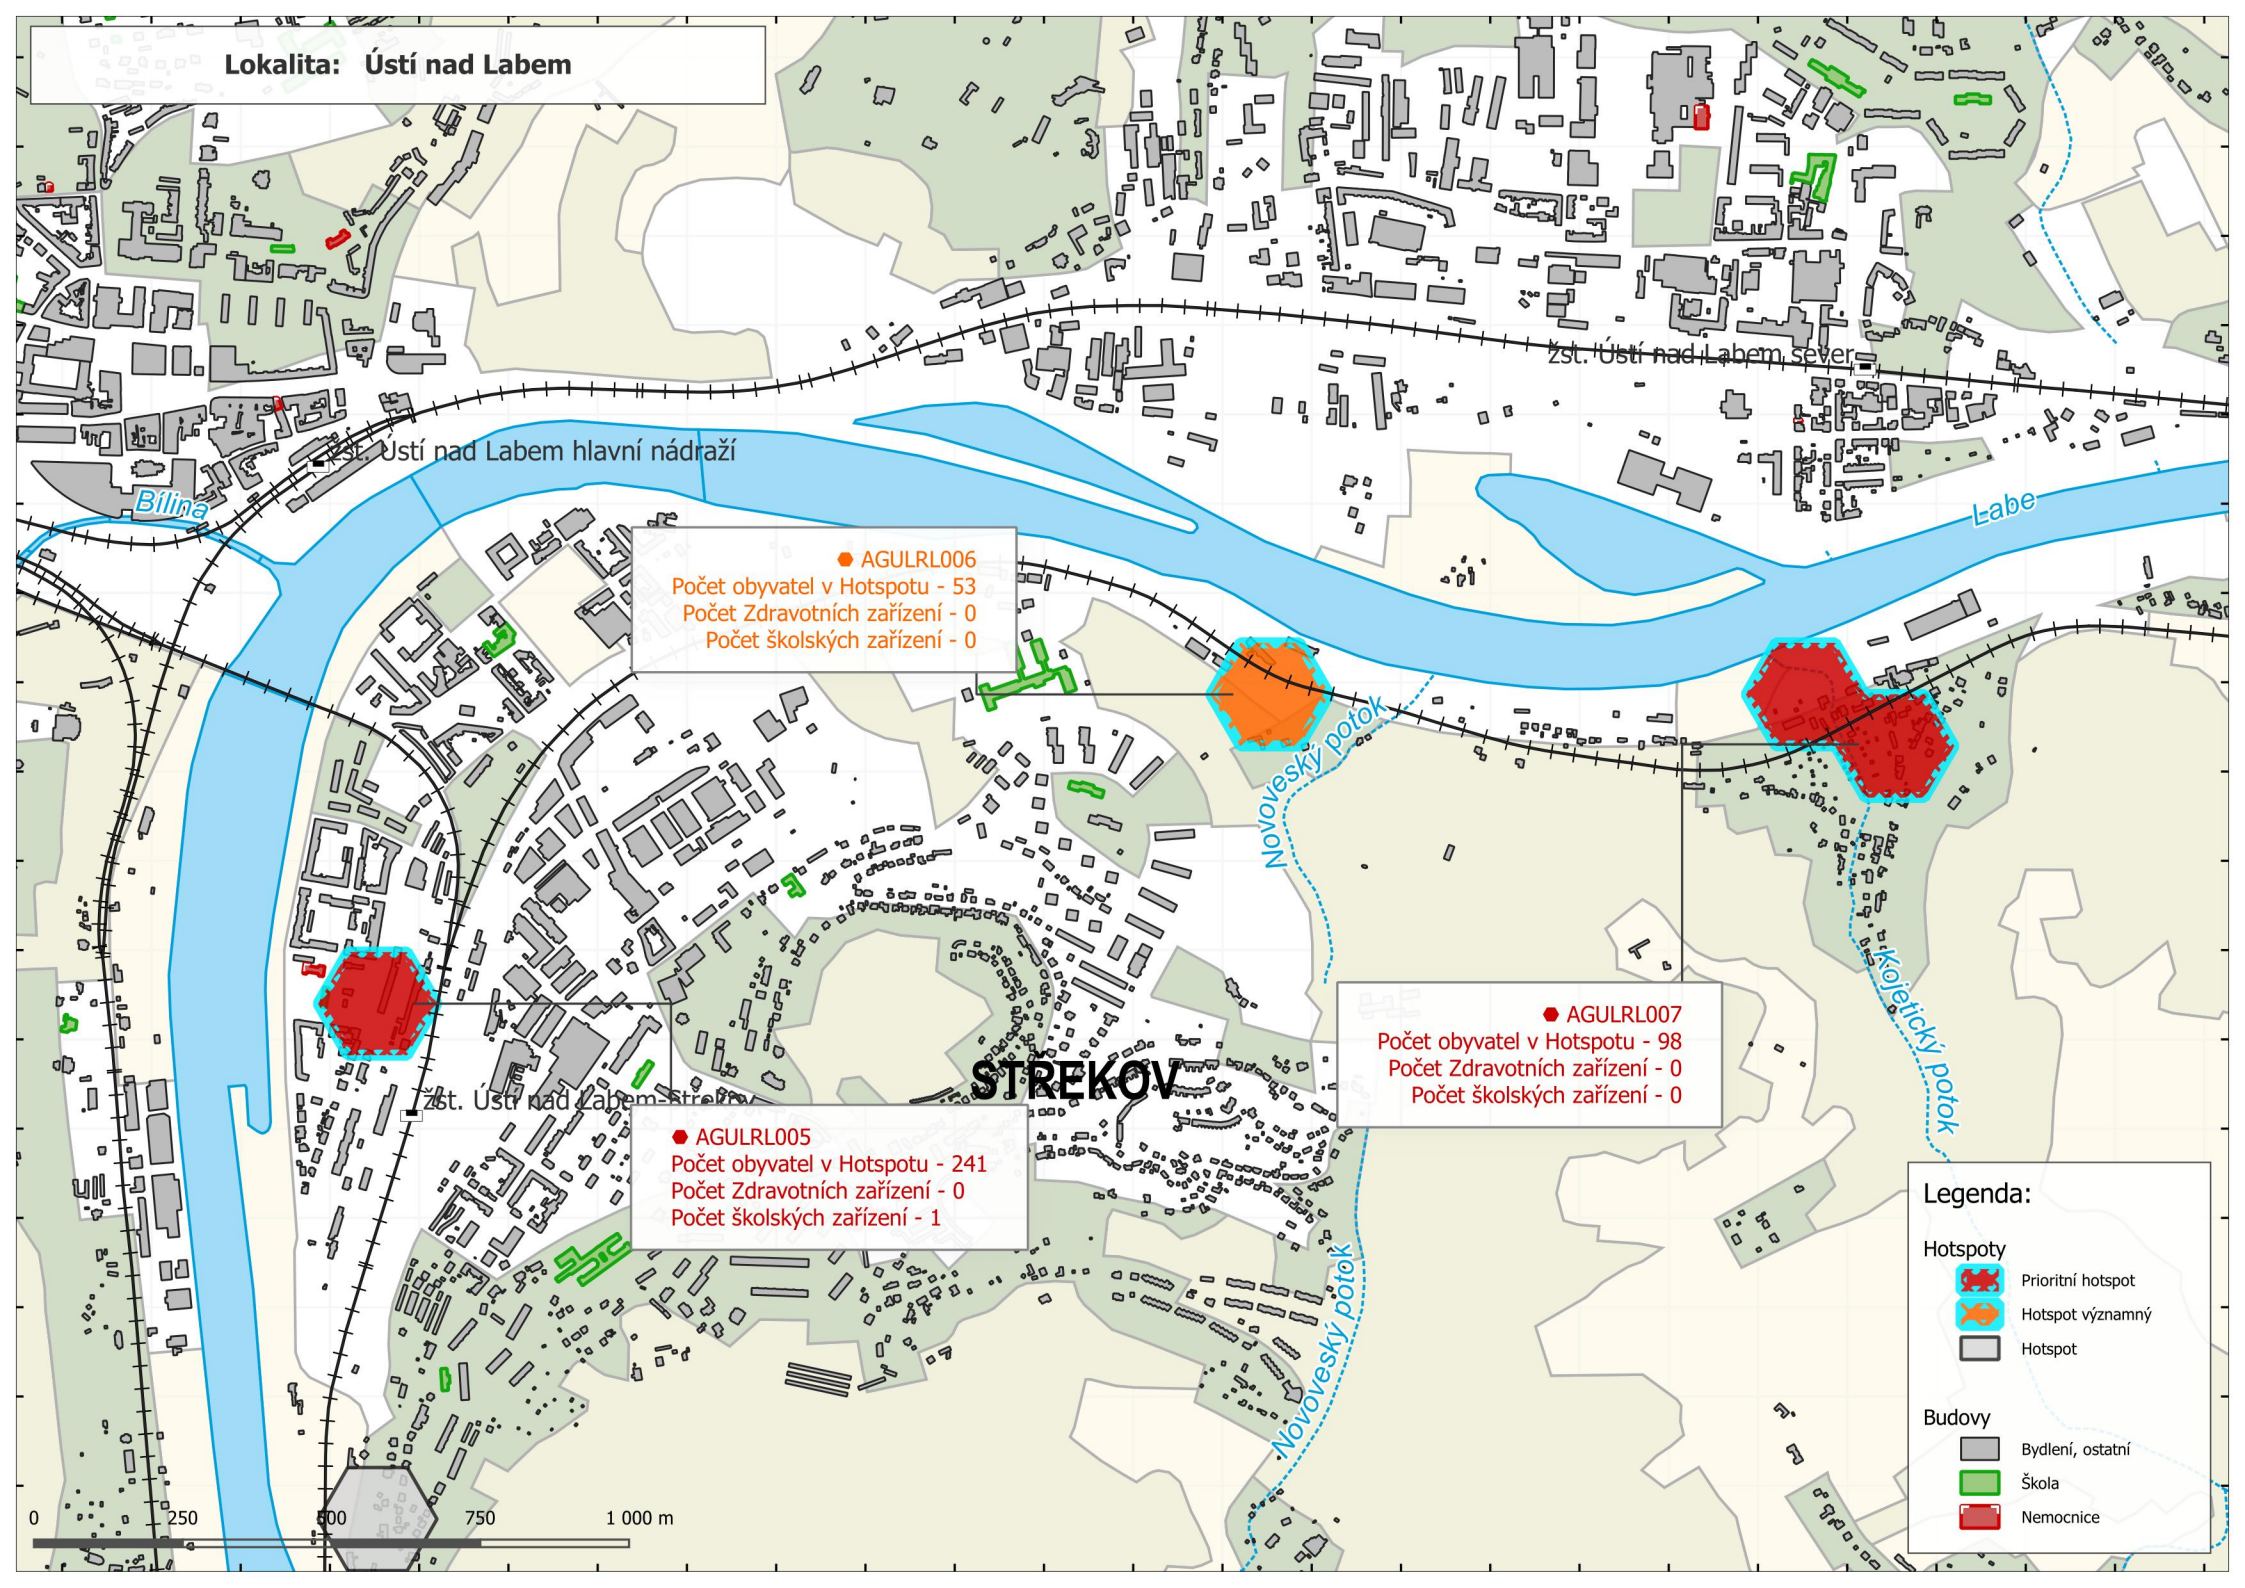

Akční plán protihlukových opatření pro
hlavní železniční tratě ve správě SŽ

VYMEZENÍ KRITICKÝCH MÍST v okolí hlavních železničních tratí

Aglomerace Ústí nad Labem - Teplice

Lokalita: Ústí nad Labem

žst. Moldava v Krušných horách

žst. Bohosudov

● AGULRL005

žst. Oldřichov u Duchcova

žst. Retenice

žst. Teplice lesní brána

žst. Teplice v Čechách

žst. Ústí nad Labem západ

žst. Ústí nad Labem sever

● AGULRL002

● AGULRL001

žst. Světec

žst. Ohnič

žst. Selsuzín

žst. Bílina

žst. Prackovice nad Labem

● AGULRL006
Počet obyvatel v Hotspotu - 53
Počet Zdravotních zařízení - 0
Počet školských zařízení - 0

● AGULRL005
Počet obyvatel v Hotspotu - 241
Počet Zdravotních zařízení - 0
Počet školských zařízení - 1

● AGULRL007
Počet obyvatel v Hotspotu - 98
Počet Zdravotních zařízení - 0
Počet školských zařízení - 0