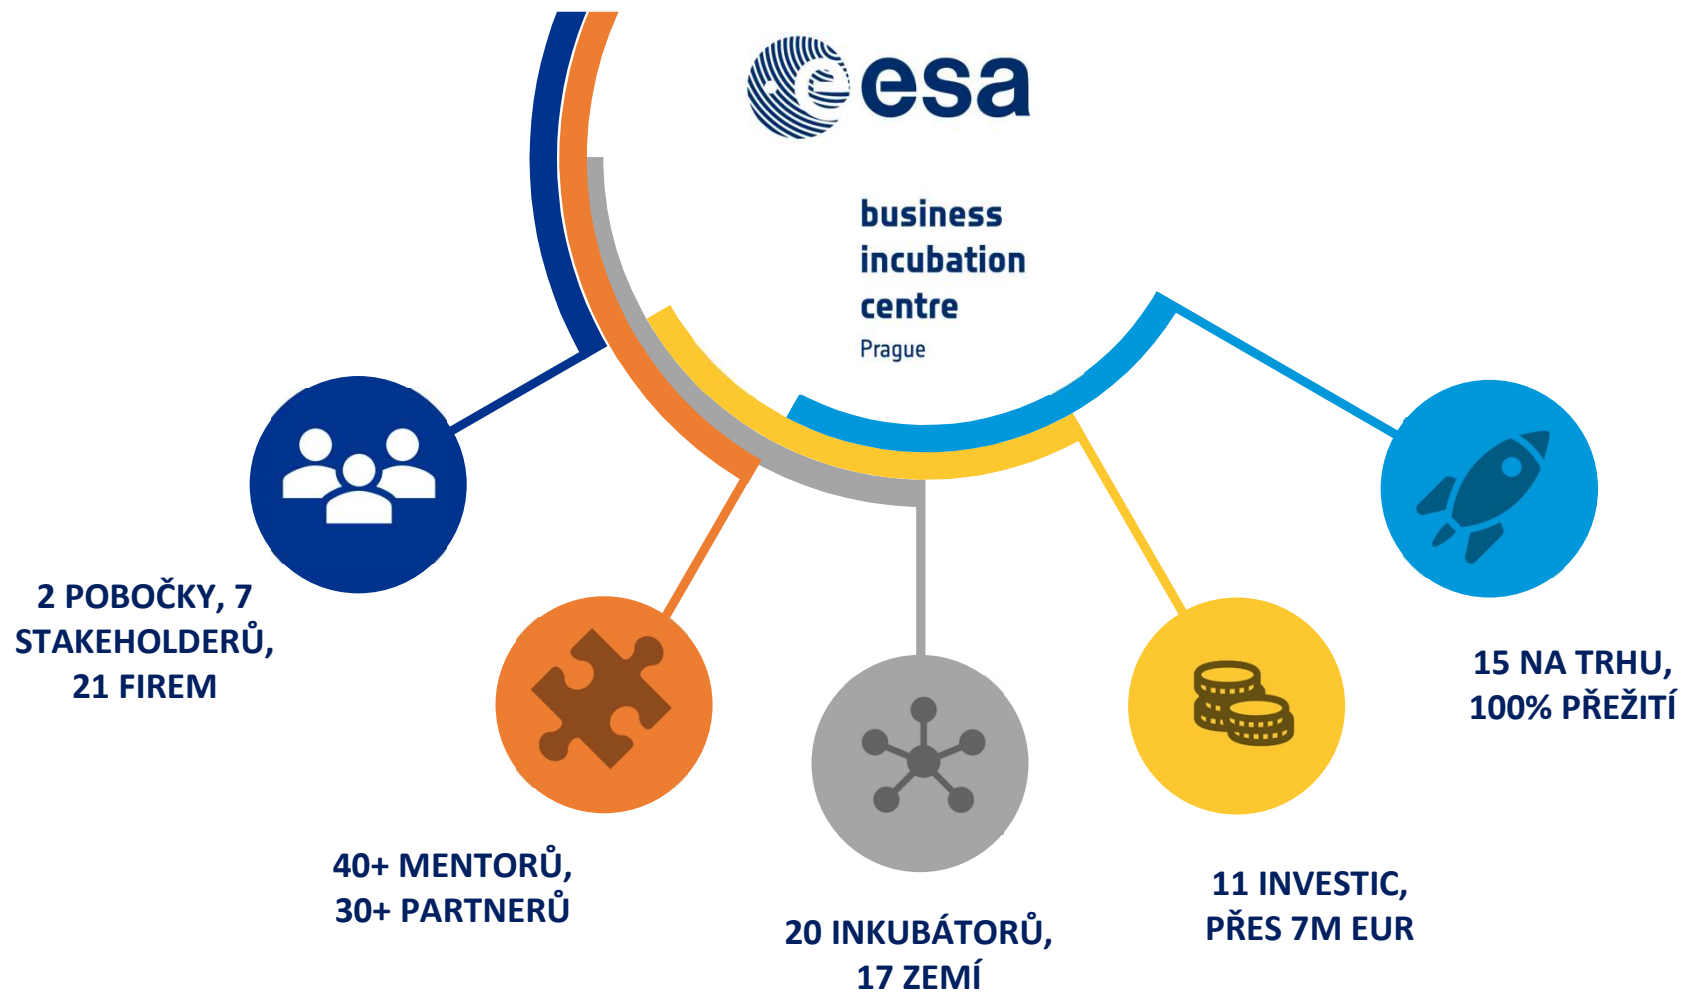

ESA BIC PRAGUE