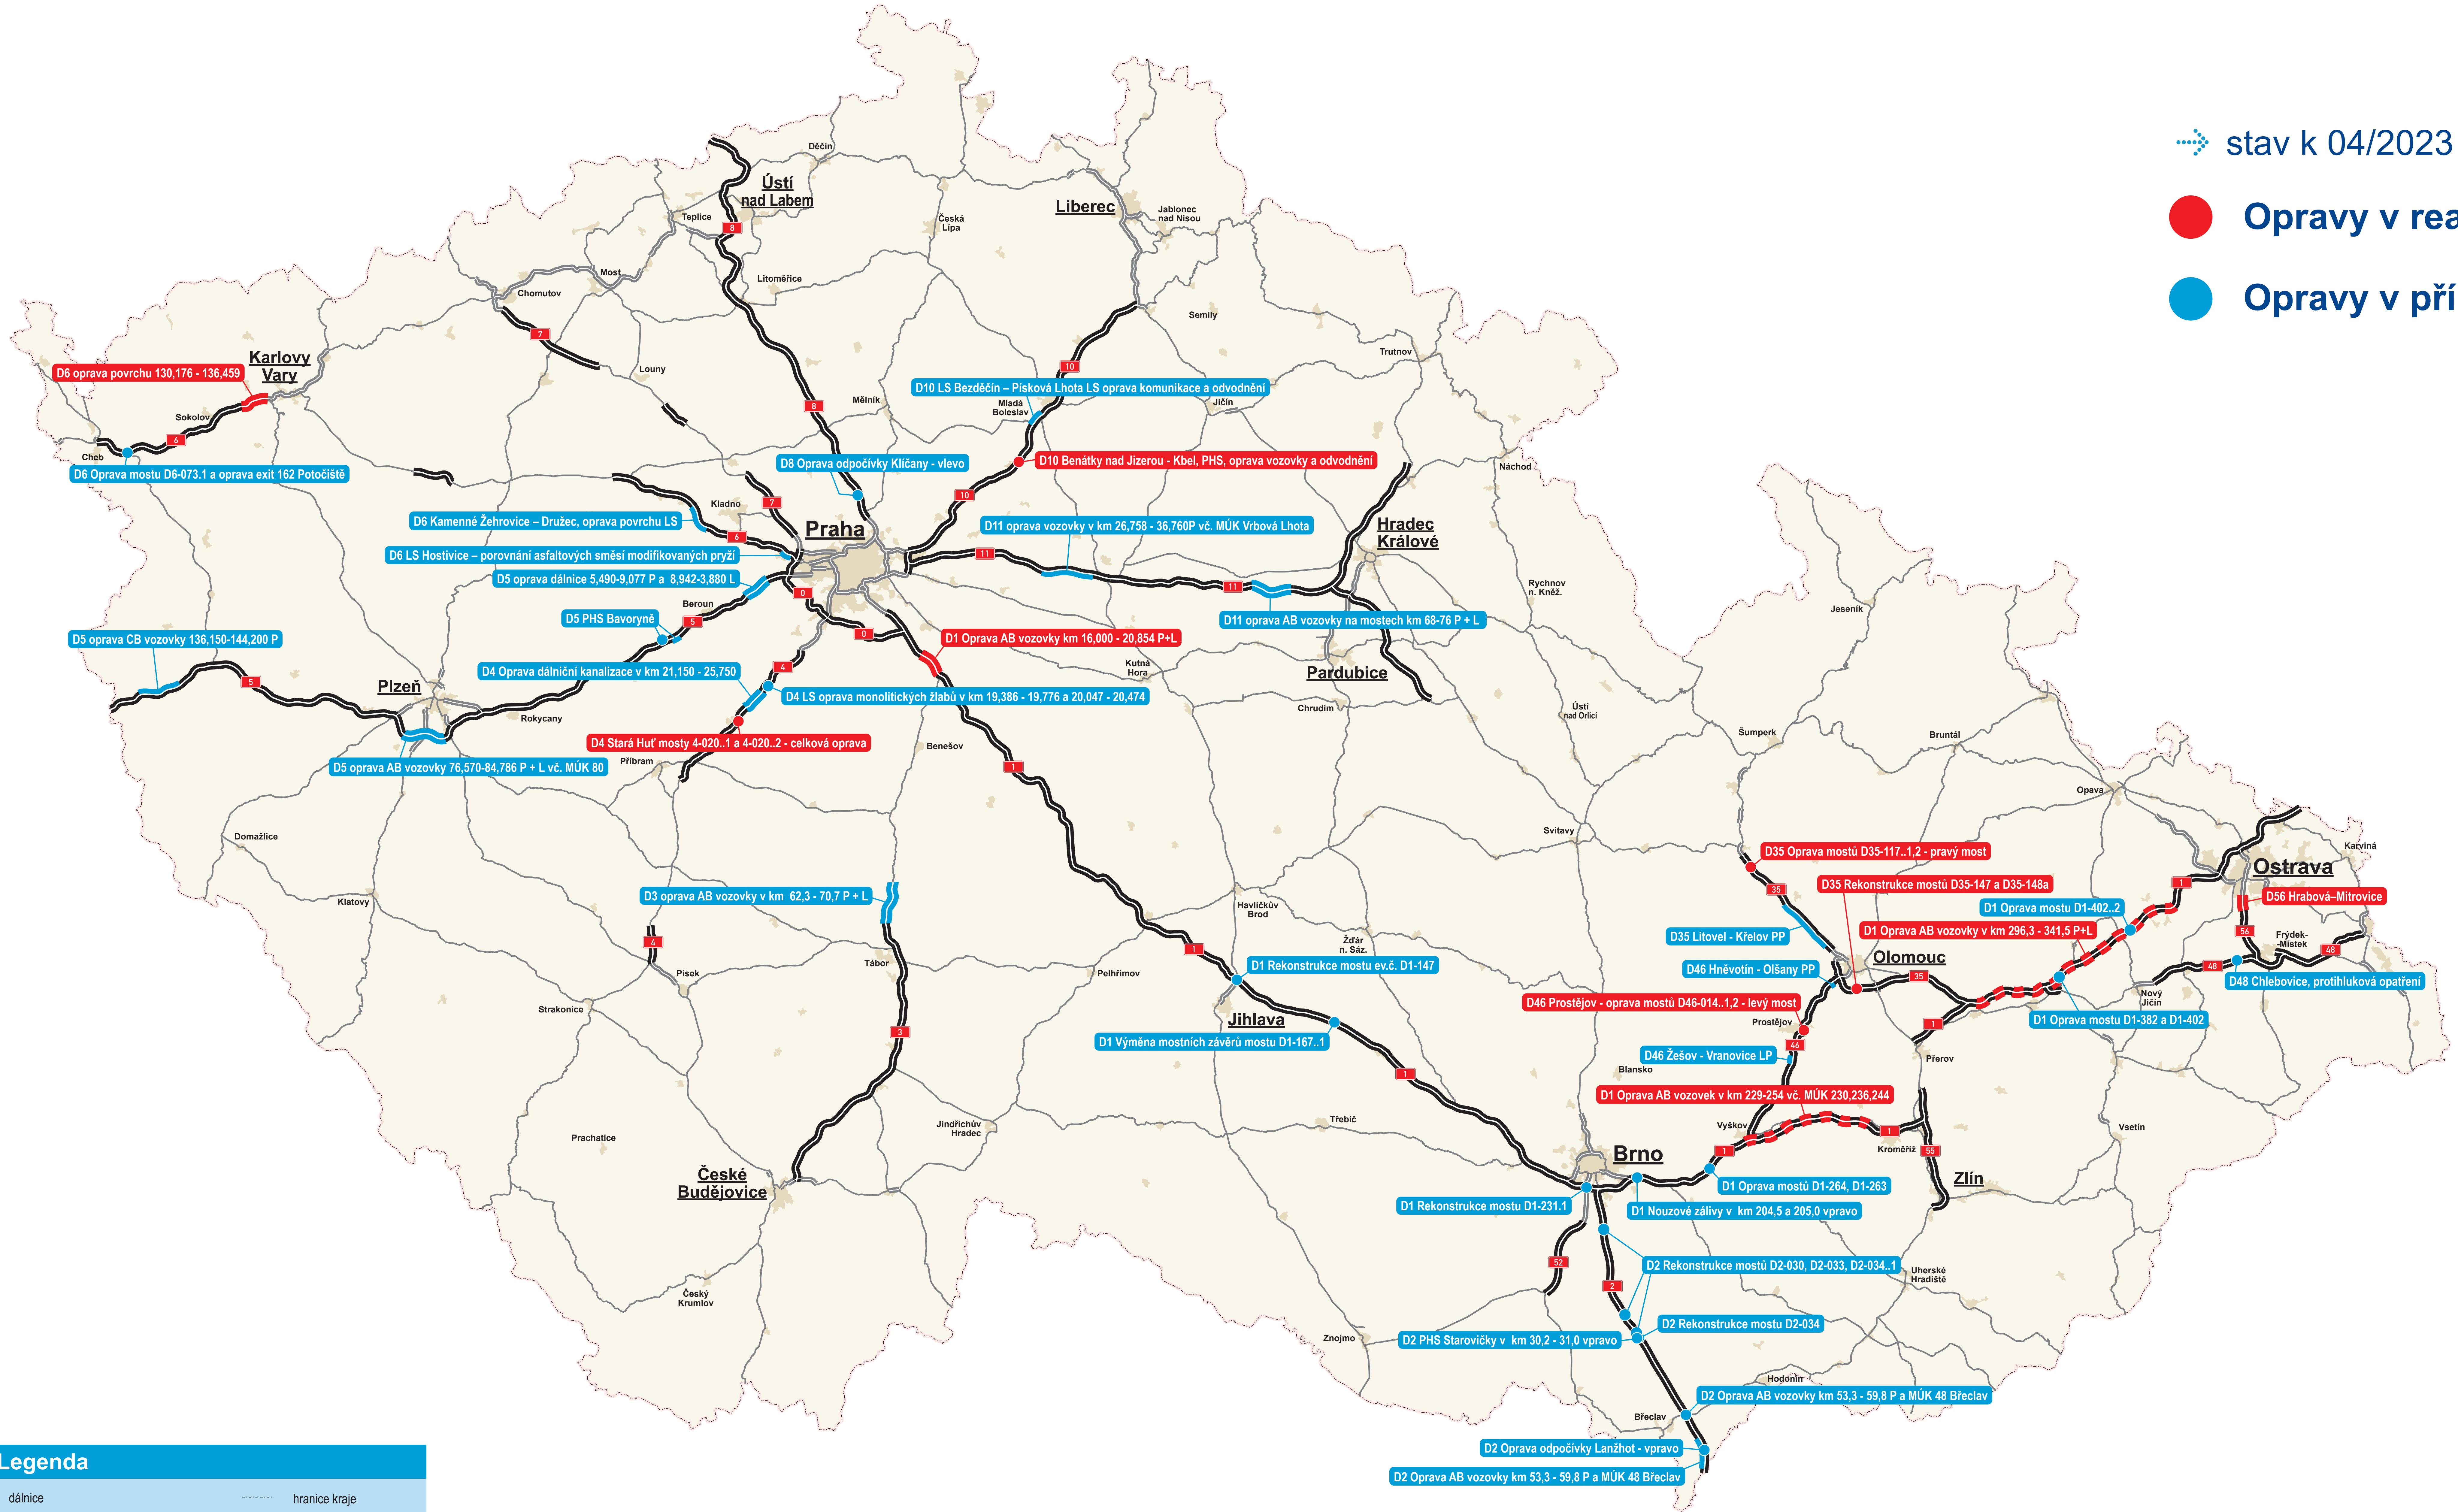

stav k 04/2023

- Opravy v realizaci
- Opravy v přípravě

**Legenda**

- dálnice
- silnice I. třídy, 4pruhové, směrově dělené
- silnice I. třídy
- hranice kraje
- státní hranice
- číslo dálnice