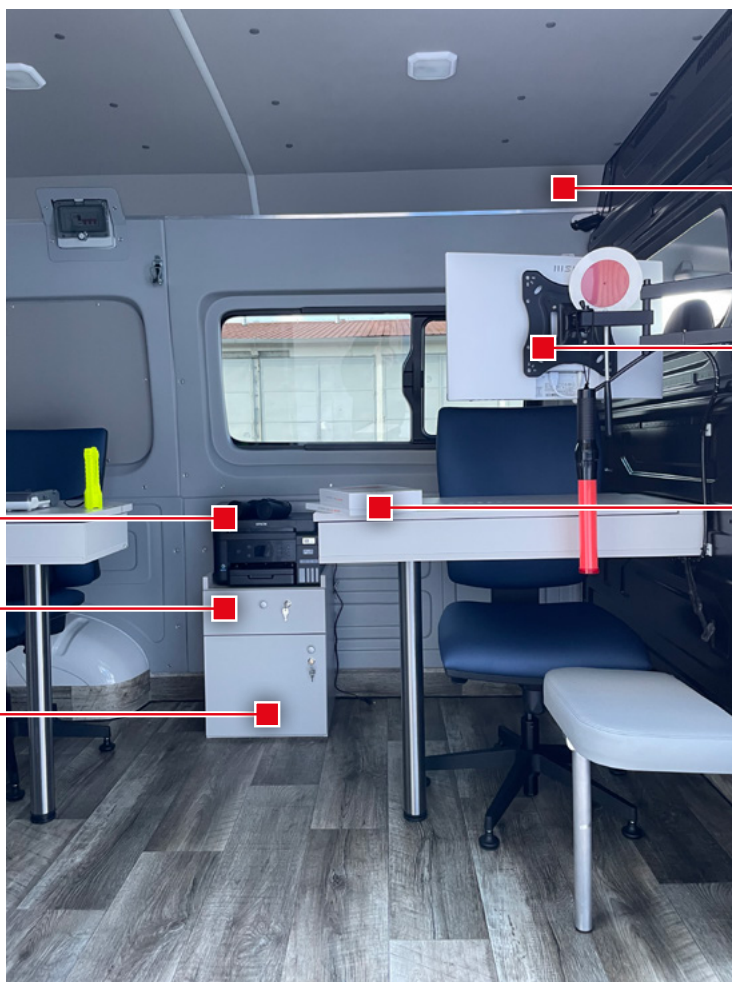

TECHNICKÉ VYBAVENÍ NOVÝCH VOZIDEL

Boční pohled

WiFi
router

Vestavný počítač
a otočný monitor

ADR
dokumentace

Tiskárna

Čtečka
tachografů

Zamykatelný
trezor

IN:SID

WiFi router

Obstarává bezpečné internetové připojení nutné pro přístup do online databází, registrů a informačních systémů. Vytváří bezdrátové připojení k vnitřní síti nebo k internetu ve vzdálenosti až 30 metrů od vozidla.

Kamerový systém

Umožňuje dokumentaci kontrolních úkonů a přispívá k bezpečnosti inspektorů.

Čtečka tachografů (Tacho reader)

Slouží ke kopírování obsahu paměti tachografu pro následné vyhodnocení pracovního režimu řidiče.

Boční LED osvětlení

Zvyšuje viditelnost a bezpečnost pracovního prostoru, zejména při kontrole za zhoršených světelných podmínek.

Vestavný počítač a otočný monitor

Umožňují pohodlnou obsluhu všech digitálních systémů, evidenci kontrol a přístup do databází. Inspektoři budou mít k dispozici například data z vysokorychlostních vah, která je upozorní na přetížené kamiony.