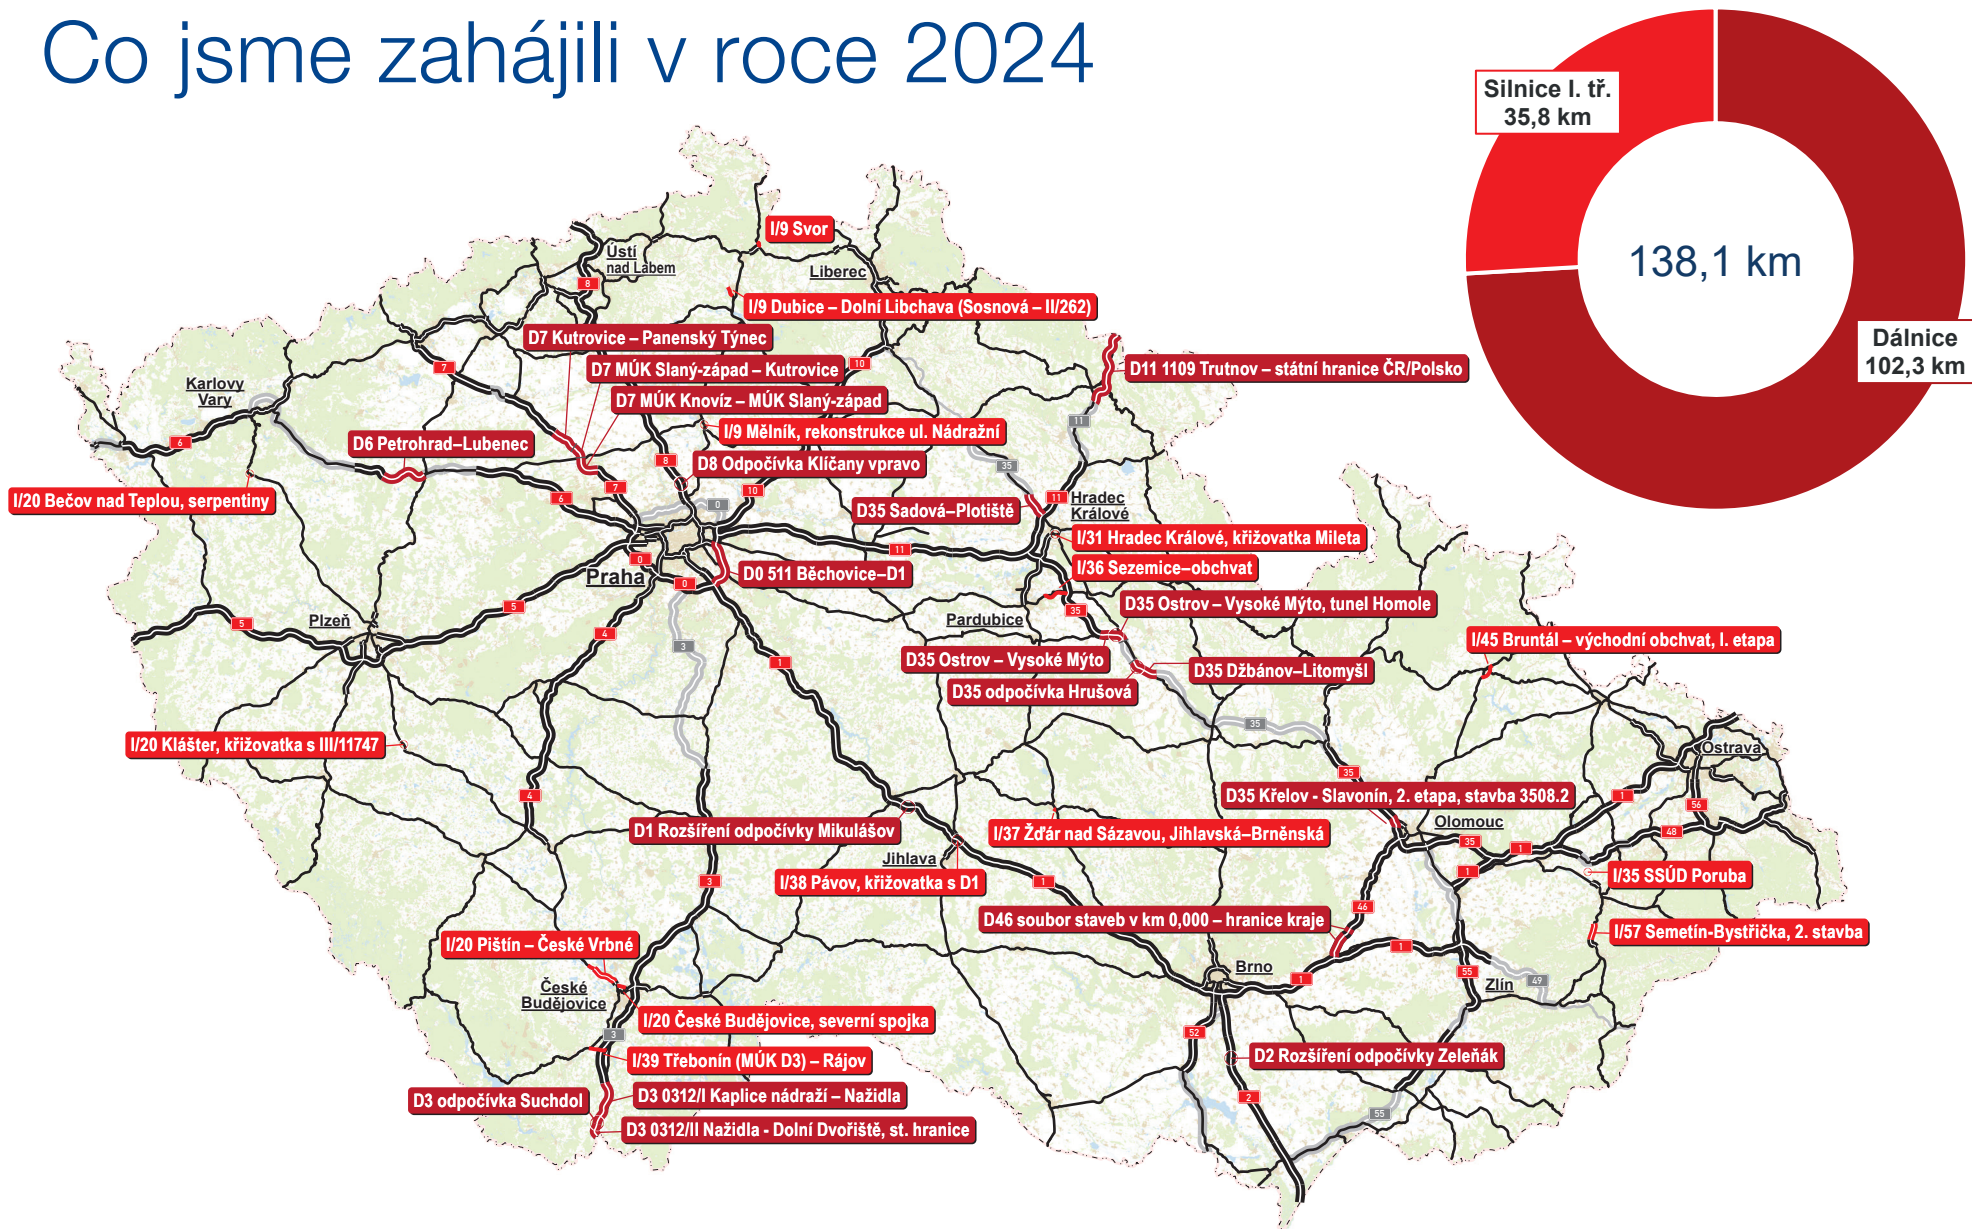

Co jsme zahájili v roce 2024

ROADMEDIA

0 20 40 60 80 km