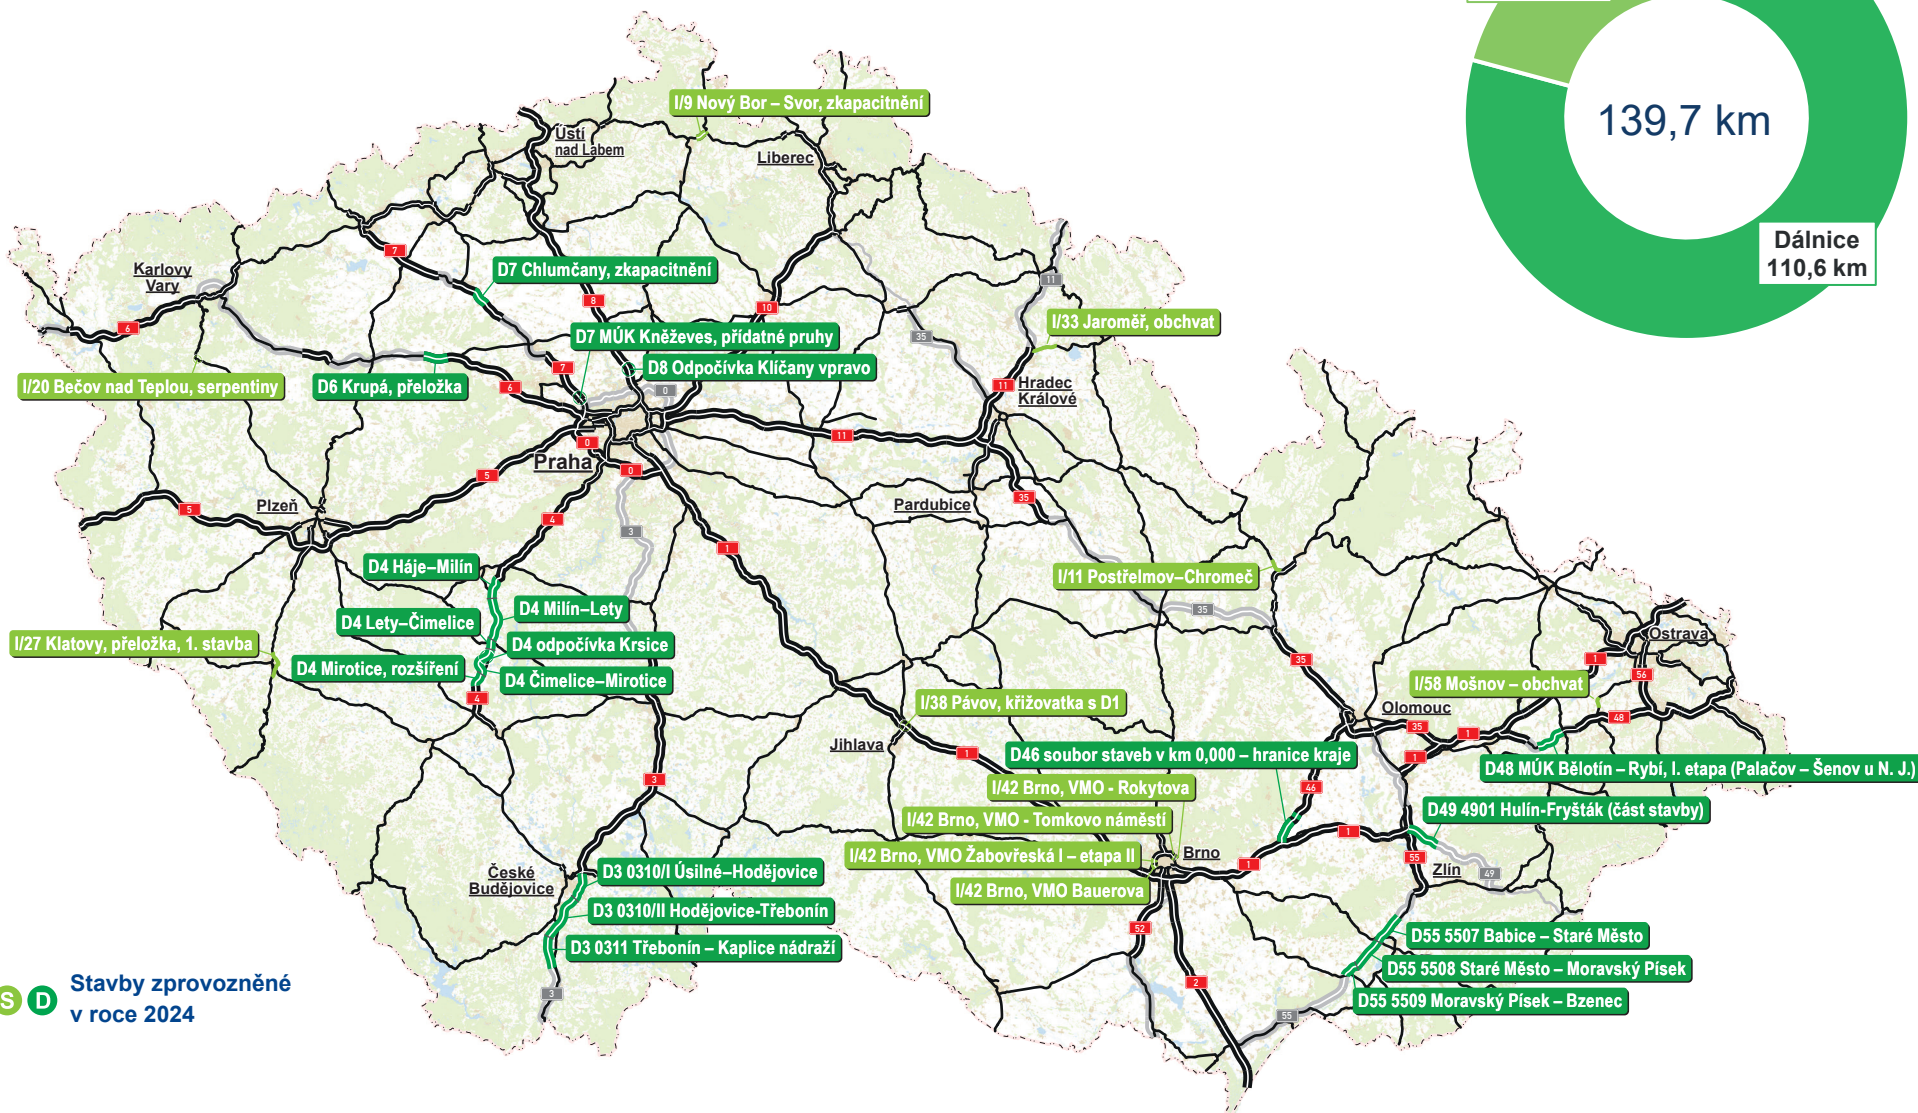

Co jsme zprovoznili v roce 2024

ROADMEDIA

0 20 40 60 80 km