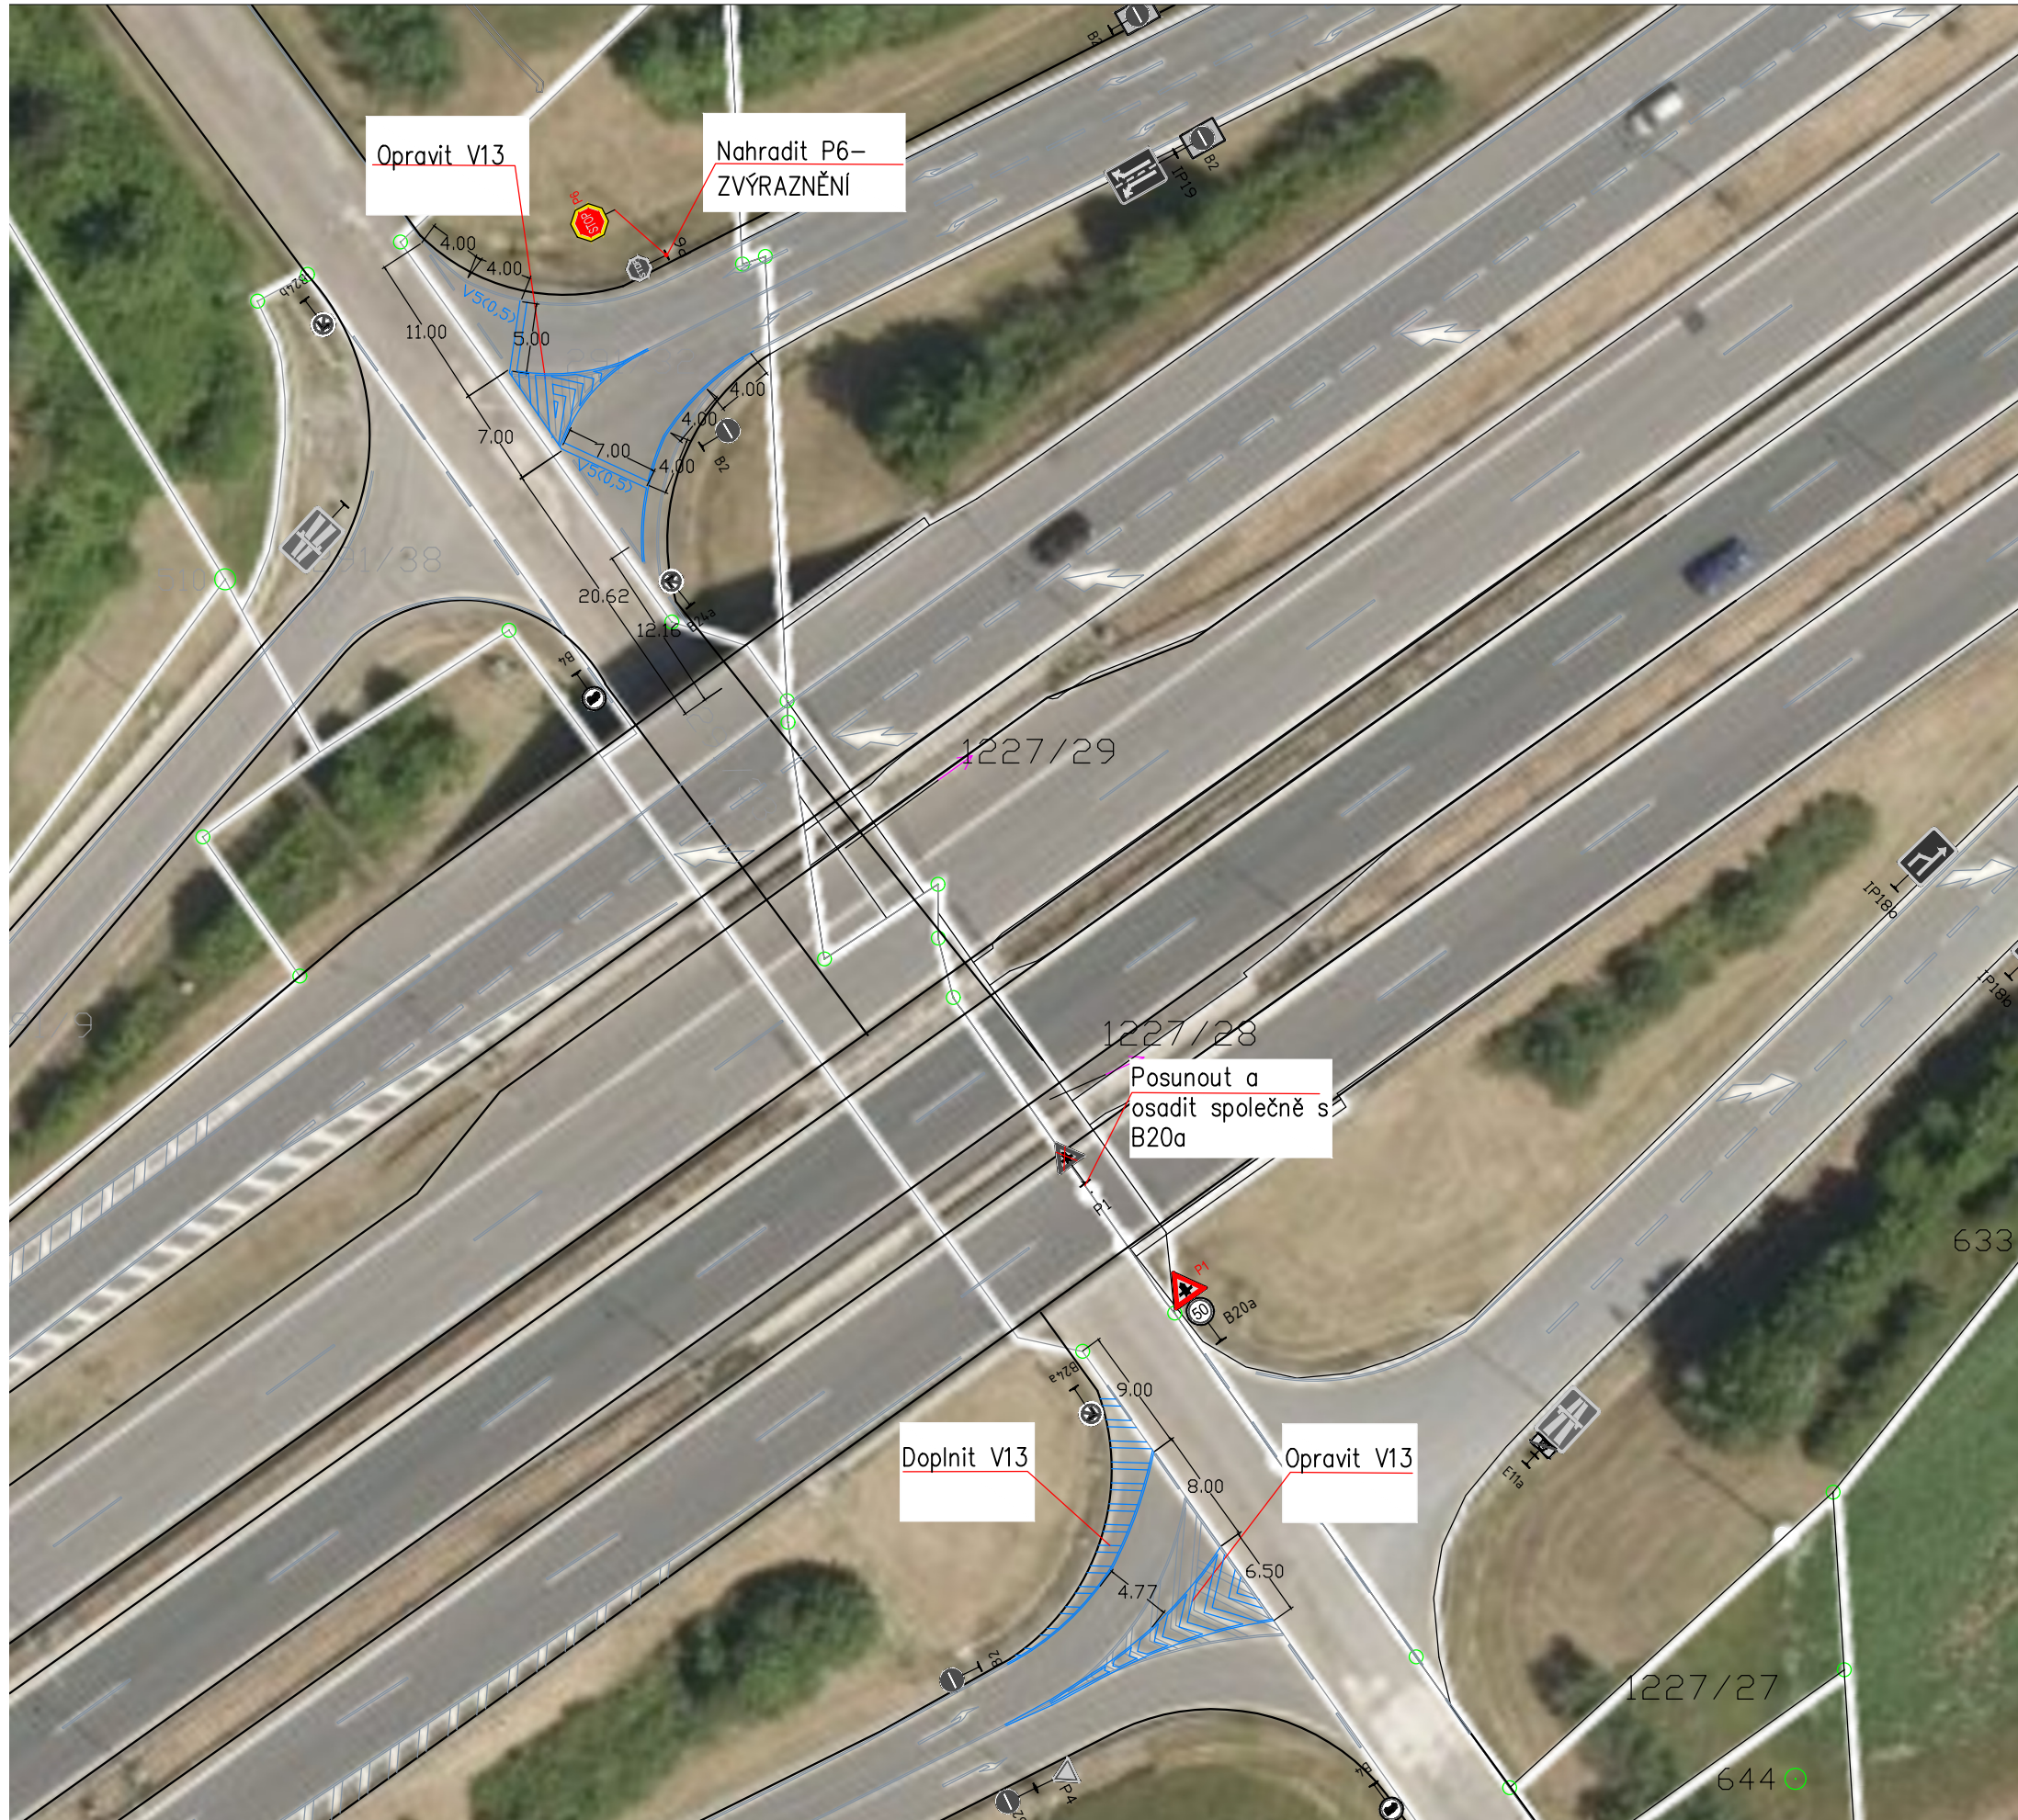

# SITUACE PŘEZNAČENÍ D46 SLAVONÍN

## LEGENDA

-  STÁVAJÍCÍ DOPRAVNÍ ZNAČENÍ
-  NAVRHOVANÉ DOPRAVNÍ ZNAČENÍ
-  STÁVAJÍCÍ VDZ
-  NAVRHOVANÉ VDZ